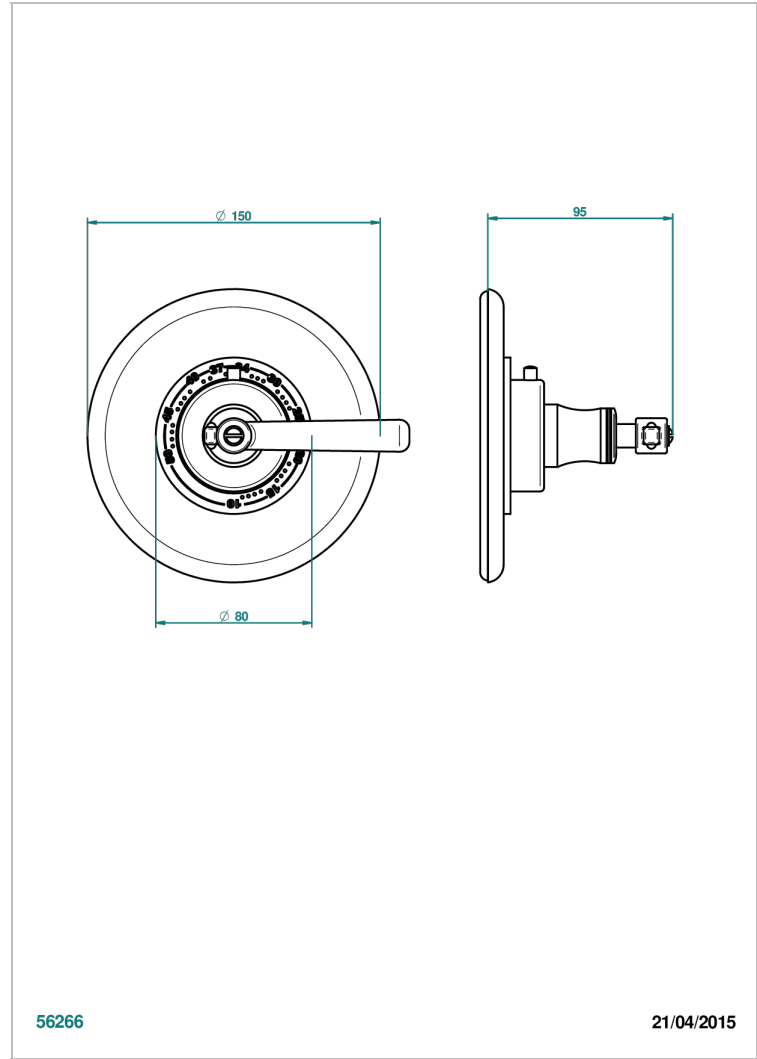

BEAUBOURG CON MANETAS

G7B-15EN16US

Trim plate and handle for eurotherm valve

THG[®]
PARIS

56266

21/04/2015

CARACTERÍSTICAS

- Beaubourg con manetas
- Trim plate and handle for eurotherm valve