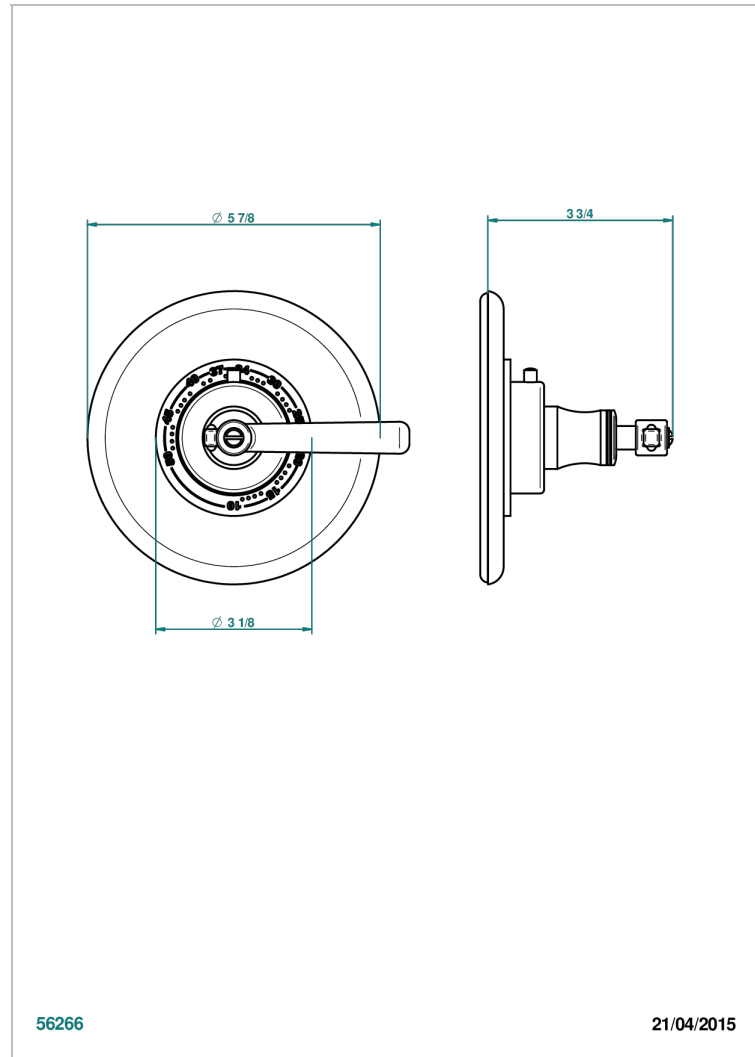

# BEAUBOURG CON MANETAS

G7B-15EN16US

Trim plate and handle for eurotherm valve

THG<sup>®</sup>  
PARIS

56266

21/04/2015

## CARACTERÍSTICAS

- Beaubourg con manetas
- Trim plate and handle for eurotherm valve