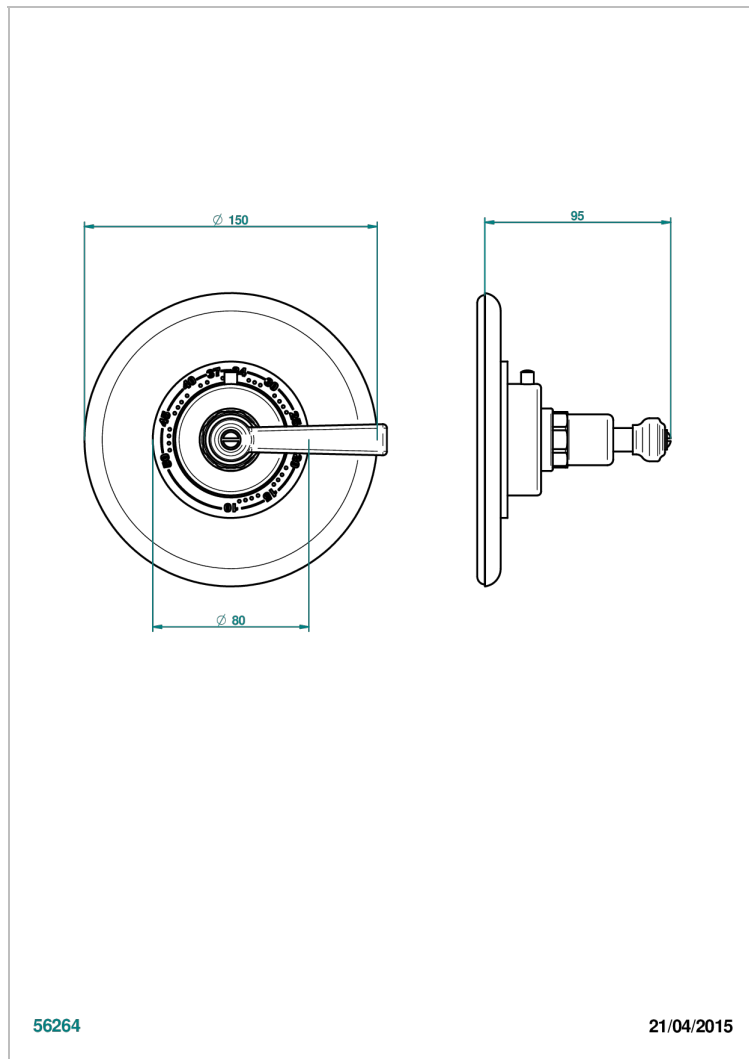

CLUB SAINT-GERMAIN CON MANETAS

G7J-15EN16US

Trim plate and handle for eurotherm valve

THG[®]
PARIS

CARACTERÍSTICAS

- Club Saint-Germain con manetas
- Trim plate and handle for eurotherm valve

ACABADOS DISPONIBLES