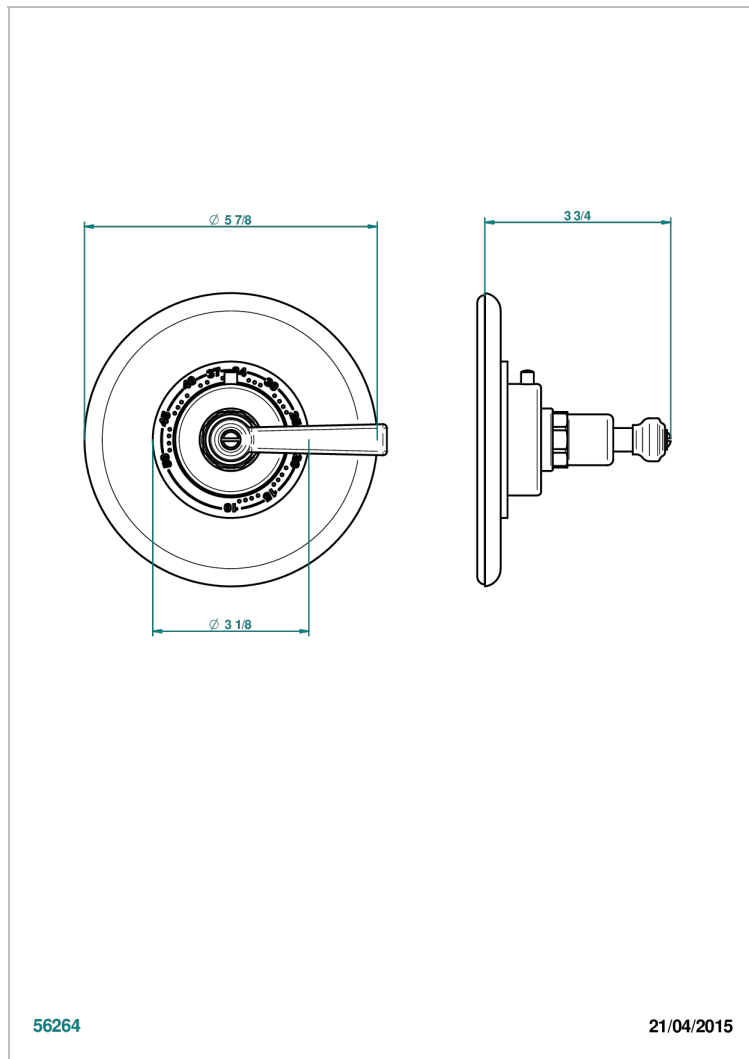

CLUB SAINT-GERMAIN CON MANETAS

G7J-15EN16US

Trim plate and handle for eurotherm valve

THG[®]
PARIS

CARACTERÍSTICAS

- Club Saint-Germain con manetas
- Trim plate and handle for eurotherm valve

ACABADOS DISPONIBLES