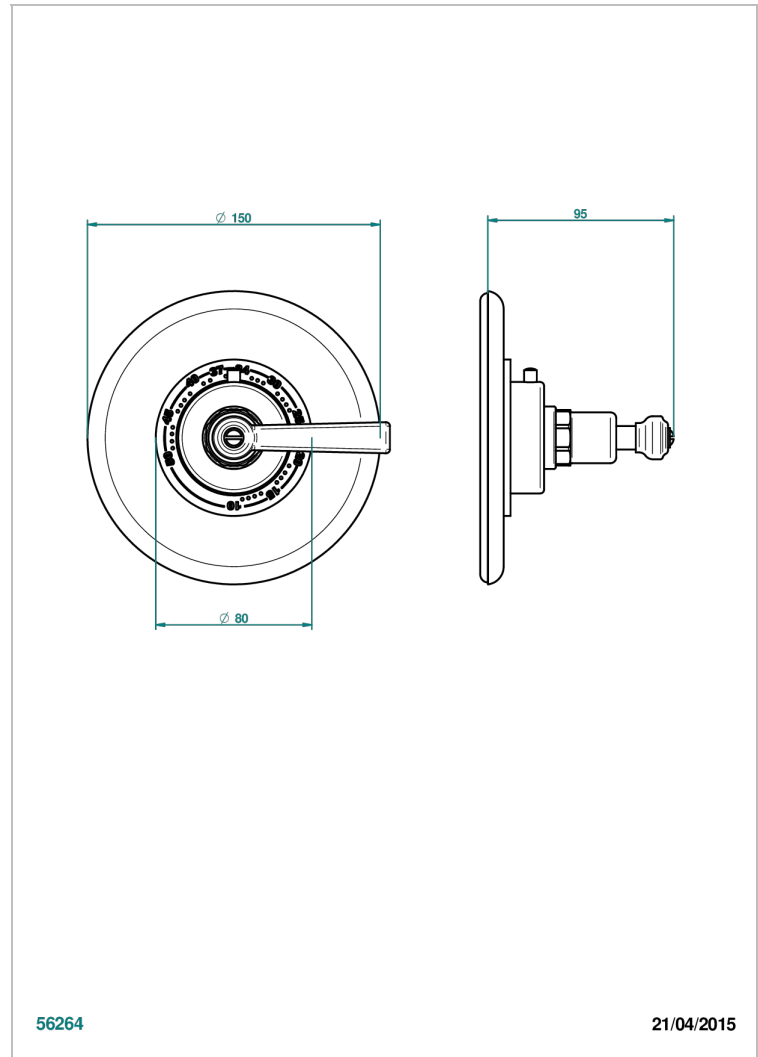

# CLUB SAINT-GERMAIN A MANETTES

G7J-15EN16EM

Garniture pour mitigeur thermostatique Eurotherm 8105N, 8200N, 8300

THG<sup>®</sup>  
PARIS

## CARACTÉRISTIQUES

- Club Saint-Germain à manettes
- Garniture pour mitigeur thermostatique Eurotherm 8105N, 8200N, 8300