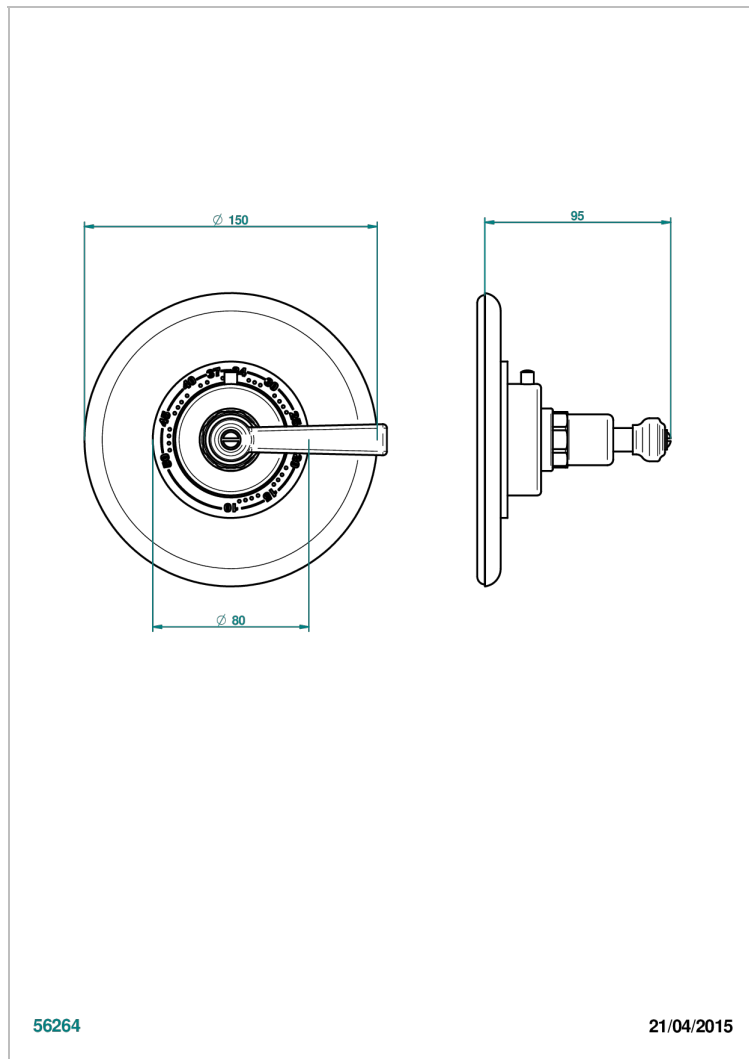

CLUB SAINT-GERMAIN CON MANETAS

G7J-15EN16EM

THG[®]
PARIS

Placa y boton de regulaci3n para termostato eurotherm 8105n-8200n-8300

CARACTERÍSTICAS

- Club Saint-Germain con manetas
- Placa y boton de regulaci3n para termostato eurotherm 8105n-8200n-8300