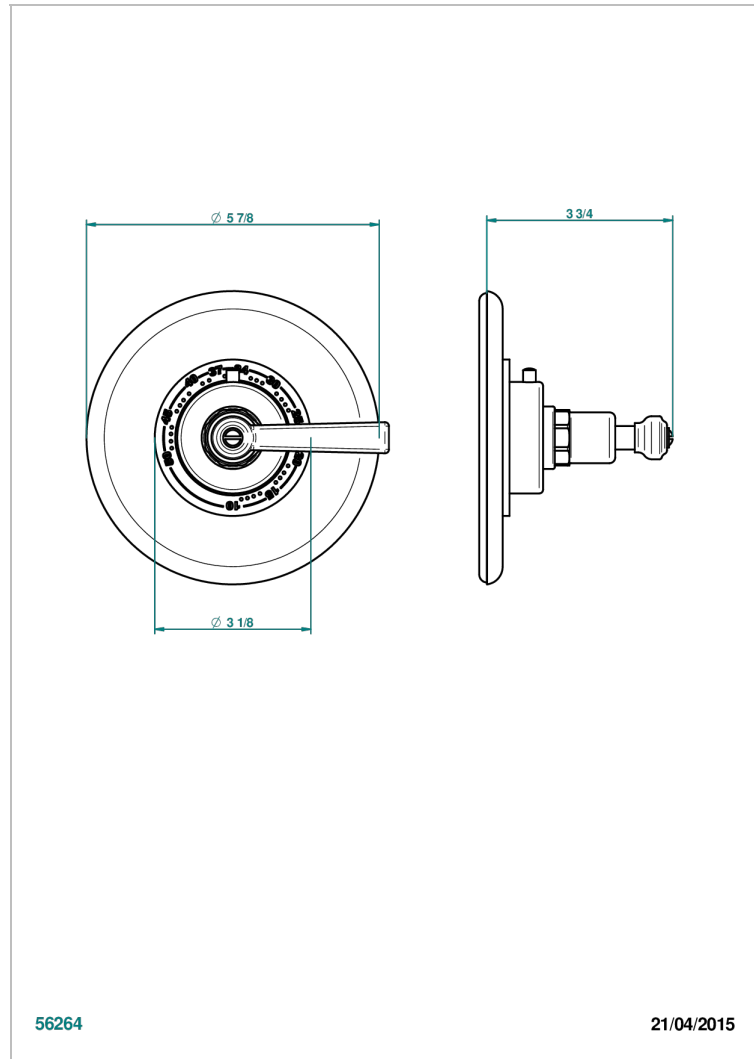

# CLUB SAINT-GERMAIN A MANETTES

G7J-15EN16EM

Garniture pour mitigeur thermostatique Eurotherm 8105N, 8200N, 8300

THG<sup>®</sup>  
PARIS

## CARACTÉRISTIQUES

- Club Saint-Germain à manettes
- Garniture pour mitigeur thermostatique Eurotherm 8105N, 8200N, 8300