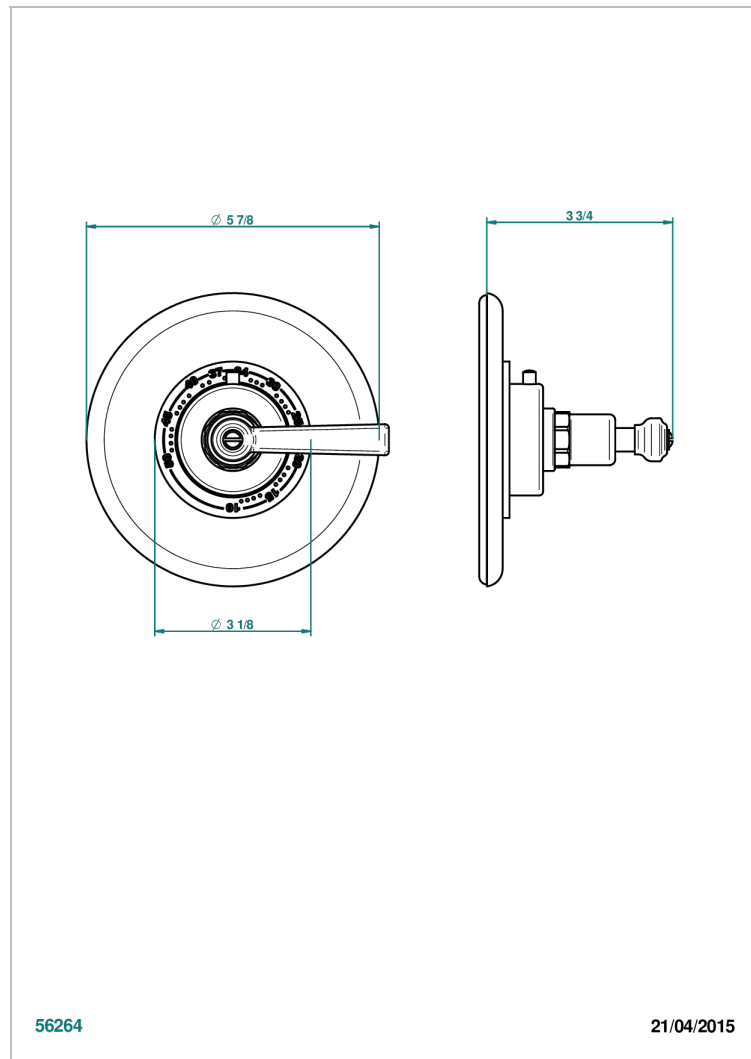

CLUB SAINT-GERMAIN CON MANETAS

G7J-15EN16EM

THG[®]
PARIS

Placa y boton de regulaci3n para termostato eurotherm 8105n-8200n-8300

CARACTERÍSTICAS

- Club Saint-Germain con manetas
- Placa y boton de regulaci3n para termostato eurotherm 8105n-8200n-8300