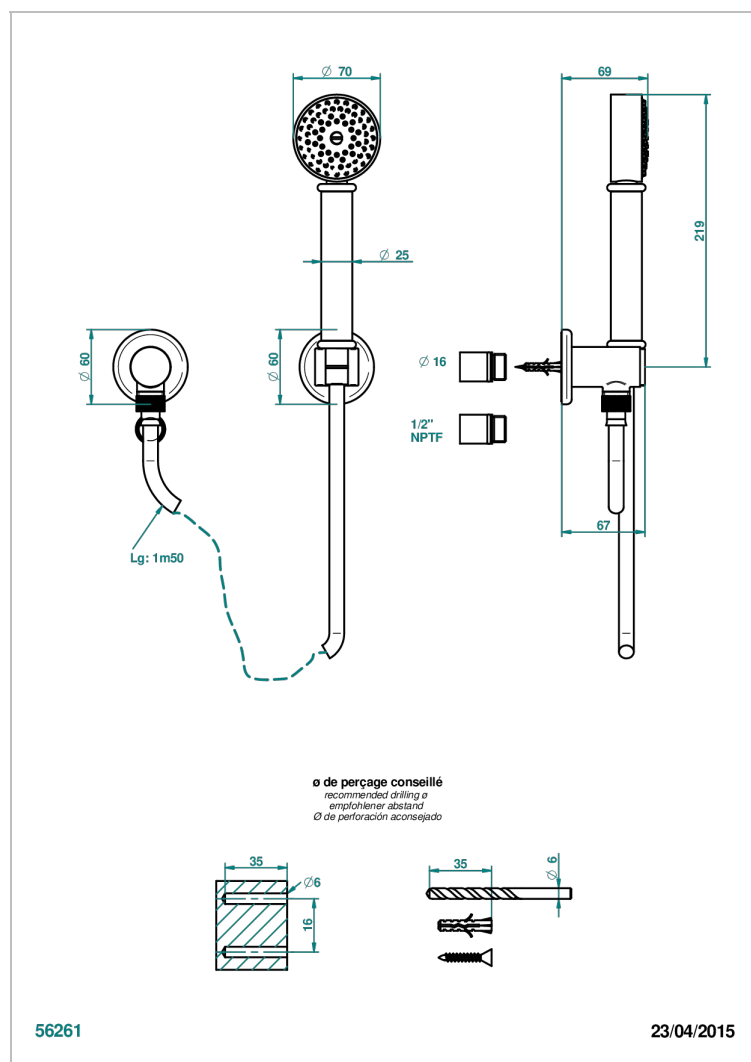

SAINT-GERMAIN CON MANETAS

G7D-52/US

Hand handle shower with bracket and elbow

CARACTERÍSTICAS

- Saint-germain con manetas
- Hand handle shower with bracket and elbow

ESPECIFICACIONES TÉCNICAS

- Recommandé : 3 bars (max. 5 bars) - Advised : 43,5 psi (max. 72 psi)
- 9,5 l/min à 3 bars (2.5 gpm at 43.5 psi)

ACABADOS DISPONIBLES

Bronce claro - D01
Cerámica negra mate - D30
Cromo - A02
Cromo / dorado - G02
Cromo mate - C02
Dorado - F01

Dorado mate - F07
Dorado pálido - F30
Dorado pálido mate (sin barniz) - F31
Natural smoked Brass - A13
Níquel - B01
Níquel mate - C01

Níquel viejo - H28
Pvd blush - H62
Pvd blush mate - H60
Pvd color latón - H49
Pvd color latón mate - H50
Pvd color níquel - H55

Pvd color níquel mate - H56
Pvd color oro - H52
Pvd color oro mate - H53
Pvd grafito - H64
Pvd grafito mate - H65
Pvd marrón bronce - F33

Pvd marrón bronce mate - F34
Pvd umber - H66
Pvd umber mate - H67