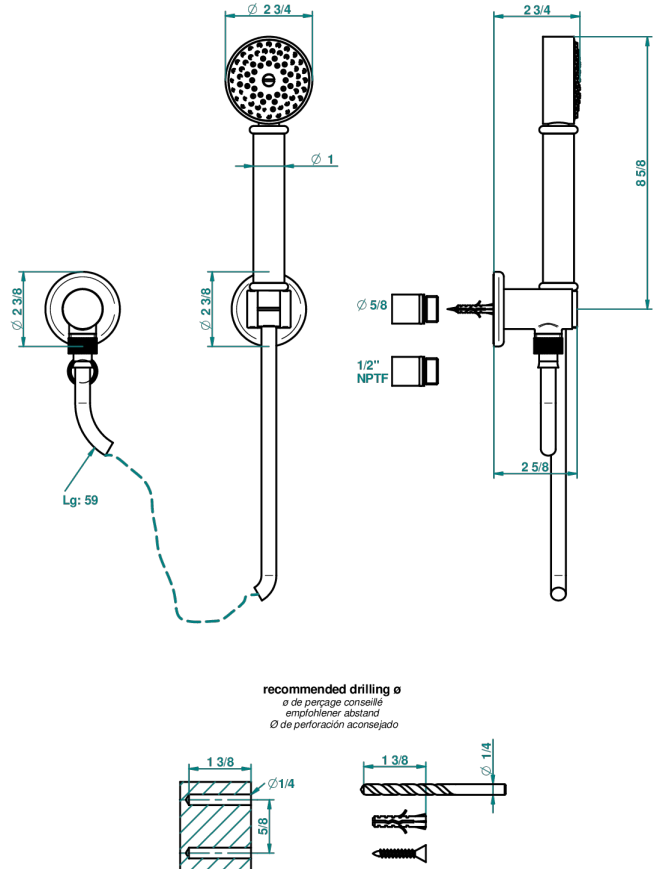

SAINT-GERMAIN A MANETTES

G7D-52/US

Sortie coudée 1/2", crochet fixe, flexible 1m50 et douchette standard américain

THG[®]
PARIS

56261

23/04/2015

CARACTÉRISTIQUES

- Flexible métallique double agrafage 1,5 m
- Douchette en laiton avec tapis Easyclean, réducteur de débit et clapet anti-retour
- Raccordement aux standards US

SPÉCIFICATIONS TECHNIQUES

- Recommandé : 3 bars (max. 5 bars) - Advised : 43,5 psi (max. 72 psi)
- 9,5 l/min à 3 bars (2.5 gpm at 43.5 psi)

FINITIONS DISPONIBLES

Bronze clair - D01
Chromé - A02
Chromé / doré - G02
Chromé mat - C02
Doré brillant - F01
Doré mat - F07

Laiton fumé naturel - A13
Nickel brillant - B01
Nickel mat - C01
Noir mat céramique - D30
Or pâle - F30
Or pâle mat - F31

Pvd blush - H62
Pvd blush mat - H60
Pvd couleur bronze brown - F33
Pvd couleur bronze brown - mat - F34
Pvd couleur doré - H52
Pvd couleur doré mat - H53

Pvd couleur laiton - H49
Pvd couleur laiton mat - H50
Pvd couleur nickel - H55
Pvd couleur nickel mat - H56
Pvd graphite - H64
Pvd graphite mat - H65

Pvd umber - H66
Pvd umber mat - H67
Vieux nickel - H28