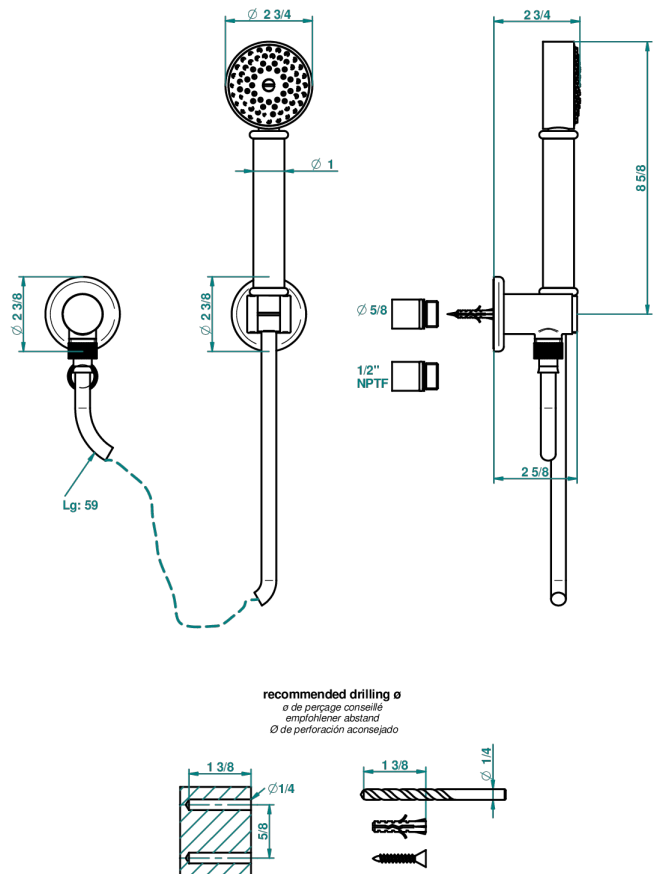

# SAINT-GERMAIN CON MANETAS

G7D-52/US

Hand handle shower with bracket and elbow

THG<sup>®</sup>  
PARIS

56261

23/04/2015

## CARACTERÍSTICAS

- Saint-germain con manetas
- Hand handle shower with bracket and elbow

## ESPECIFICACIONES TÉCNICAS

- Recommandé : 3 bars (max. 5 bars) - Advised : 43,5 psi (max. 72 psi)
- 9,5 l/min à 3 bars (2.5 gpm at 43.5 psi)