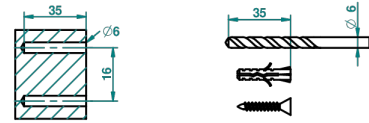

56261

23/04/2015

CARACTERÍSTICAS

- Saint-germain
- Hand handle shower with bracket and elbow

ESPECIFICACIONES TÉCNICAS

- Recommandé : 3 bars (max. 5 bars) - Advised : 43,5 psi (max. 72 psi)
- 9,5 l/min à 3 bars (2.5 gpm at 43.5 psi)

ACABADOS DISPONIBLES

Bronce claro - D01
Cerámica negra mate - D30
Cromo - A02
Cromo / dorado - G02
Cromo mate - C02
Dorado - F01

Dorado mate - F07
Dorado pálido - F30
Dorado pálido mate (sin barniz) - F31
Natural smoked Brass - A13
Níquel - B01
Níquel mate - C01

Níquel viejo - H28
Pvd blush - H62
Pvd blush mate - H60
Pvd color latón - H49
Pvd color latón mate - H50
Pvd color níquel - H55

Pvd color níquel mate - H56
Pvd color oro - H52
Pvd color oro mate - H53
Pvd grafito - H64
Pvd grafito mate - H65
Pvd marrón bronce - F33

Pvd marrón bronce mate - F34
Pvd umber - H66
Pvd umber mate - H67