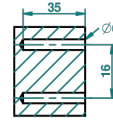

BEAUBOURG CON MANETAS

G7B-52/US

Hand handle shower with bracket and elbow

THG®
PARIS

56261

23/04/2015

CARACTERÍSTICAS

- Beaubourg con manetas
- Hand handle shower with bracket and elbow

ESPECIFICACIONES TÉCNICAS

- Recommandé : 3 bars (max. 5 bars) - Advised : 43,5 psi (max. 72 psi)
- 9,5 l/min à 3 bars (2.5 gpm at 43.5 psi)

ACABADOS DISPONIBLES

Bronce claro - D01
Cerámica negra mate - D30
Cromo - A02
Cromo / dorado - G02
Cromo mate - C02
Dorado - F01

Dorado mate - F07
Dorado pálido - F30
Dorado pálido mate (sin barniz) - F31
Natural smoked Brass - A13
Níquel - B01
Níquel mate - C01

Níquel viejo - H28
Pvd blush - H62
Pvd blush mate - H60
Pvd color latón - H49
Pvd color latón mate - H50
Pvd color níquel - H55

Pvd color níquel mate - H56
Pvd color oro - H52
Pvd color oro mate - H53
Pvd grafito - H64
Pvd grafito mate - H65
Pvd marrón bronce - F33

Pvd marrón bronce mate - F34
Pvd umber - H66
Pvd umber mate - H67