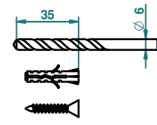

BEAUBOURG CON MANETAS

G7B-52/US

Hand handle shower with bracket and elbow

THG®
PARIS

56261

23/04/2015

CARACTERÍSTICAS

- Beaubourg con manetas
- Hand handle shower with bracket and elbow

ESPECIFICACIONES TÉCNICAS

- Recommandé : 3 bars (max. 5 bars) - Advised : 43,5 psi (max. 72 psi)
- 9,5 l/min à 3 bars (2.5 gpm at 43.5 psi)

ACABADOS DISPONIBLES

Bronce claro - D01
Cerámica negra mate - D30
Cromo - A02
Cromo / dorado - G02
Cromo mate - C02
Dorado - F01

Dorado mate - F07
Dorado pálido - F30
Dorado pálido mate (sin barniz) - F31
Natural smoked Brass - A13
Níquel - B01
Níquel mate - C01

Níquel viejo - H28
Pvd blush - H62
Pvd blush mate - H60
Pvd color latón - H49
Pvd color latón mate - H50
Pvd color níquel - H55

Pvd color níquel mate - H56
Pvd color oro - H52
Pvd color oro mate - H53
Pvd grafito - H64
Pvd grafito mate - H65
Pvd marrón bronce - F33

Pvd marrón bronce mate - F34
Pvd umber - H66
Pvd umber mate - H67