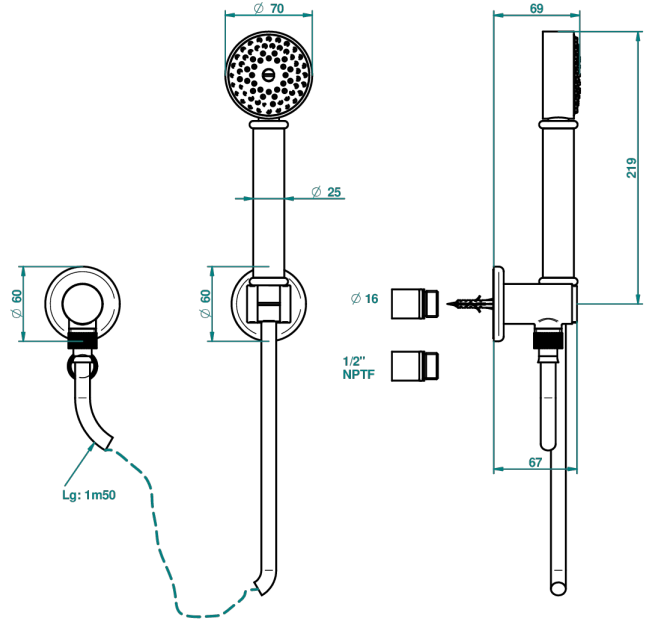

BEAUBOURG CON MANETAS

G7B-52/US

Hand handle shower with bracket and elbow

THG®
PARIS

56261

23/04/2015

CARACTERÍSTICAS

- Beaubourg con manetas
- Hand handle shower with bracket and elbow

ESPECIFICACIONES TÉCNICAS

- Recommandé : 3 bars (max. 5 bars) - Advised : 43,5 psi (max. 72 psi)
- 9,5 l/min à 3 bars (2.5 gpm at 43.5 psi)

ACABADOS DISPONIBLES

Bronce claro - D01
Cerámica negra mate - D30
Cromo - A02
Cromo / dorado - G02
Cromo mate - C02
Dorado - F01

Dorado mate - F07
Dorado pálido - F30
Dorado pálido mate (sin barniz) - F31
Natural smoked Brass - A13
Níquel - B01
Níquel mate - C01

Níquel viejo - H28
Pvd blush - H62
Pvd blush mate - H60
Pvd color latón - H49
Pvd color latón mate - H50
Pvd color níquel - H55

Pvd color níquel mate - H56
Pvd color oro - H52
Pvd color oro mate - H53
Pvd grafito - H64
Pvd grafito mate - H65
Pvd marrón bronce - F33

Pvd marrón bronce mate - F34
Pvd umber - H66
Pvd umber mate - H67