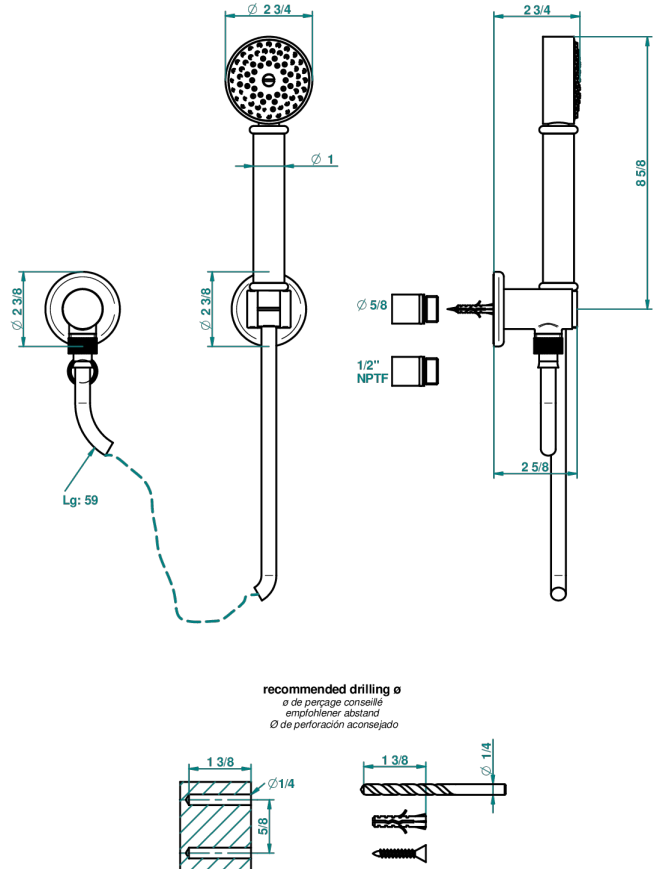

BEAUBOURG A MANETTES

G7B-52/US

Sortie coudée 1/2", crochet fixe, flexible 1m50 et douchette standard américain

THG[®]
PARIS

56261

23/04/2015

CARACTÉRISTIQUES

- Flexible métallique double agrafage 1,5 m
- Douchette en laiton avec tapis Easyclean, réducteur de débit et clapet anti-retour
- Raccordement aux standards US

SPECIFICATIONS TECHNIQUES

- Recommandé : 3 bars (max. 5 bars) - Advised : 43,5 psi (max. 72 psi)
- 9,5 l/min à 3 bars (2.5 gpm at 43.5 psi)

FINITIONS DISPONIBLES

Bronze clair - D01
Chromé - A02
Chromé / doré - G02
Chromé mat - C02
Doré brillant - F01
Doré mat - F07

Laiton fumé naturel - A13
Nickel brillant - B01
Nickel mat - C01
Noir mat céramique - D30
Or pâle - F30
Or pâle mat - F31

Pvd blush - H62
Pvd blush mat - H60
Pvd couleur bronze brown - F33
Pvd couleur bronze brown - mat - F34
Pvd couleur doré - H52
Pvd couleur doré mat - H53

Pvd couleur laiton - H49
Pvd couleur laiton mat - H50
Pvd couleur nickel - H55
Pvd couleur nickel mat - H56
Pvd graphite - H64
Pvd graphite mat - H65

Pvd umber - H66
Pvd umber mat - H67
Vieux nickel - H28