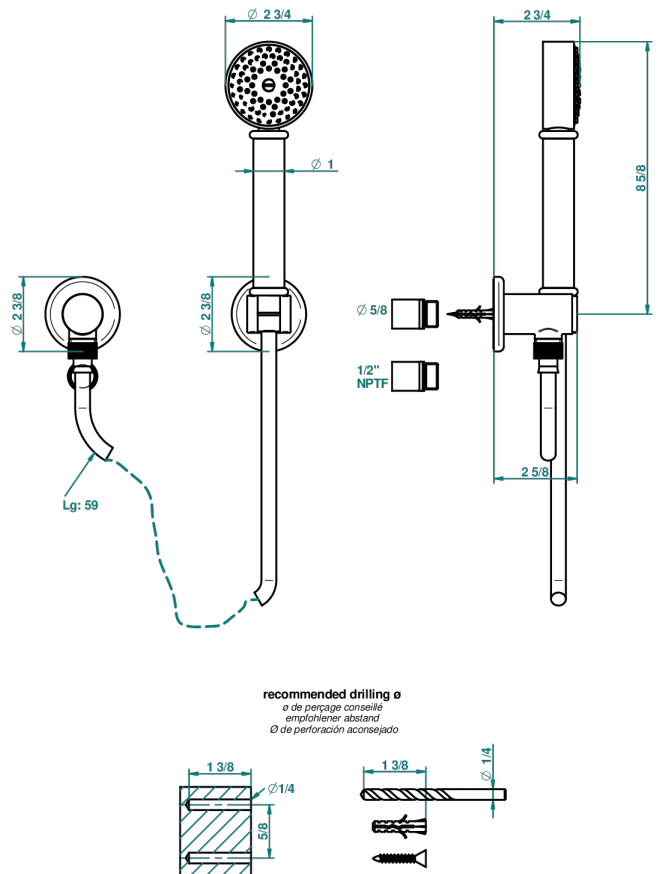

BEAUBOURG CON MANETAS

G7B-52/US

Hand handle shower with bracket and elbow

THG[®]
PARIS

56261

23/04/2015

CARACTERÍSTICAS

- Beaubourg con manetas
- Hand handle shower with bracket and elbow

ESPECIFICACIONES TÉCNICAS

- Recommandé : 3 bars (max. 5 bars) - Advised : 43,5 psi (max. 72 psi)
- 9,5 l/min à 3 bars (2.5 gpm at 43.5 psi)

ACABADOS DISPONIBLES

Bronce claro - D01
 Cerámica negra mate - D30
 Cromo - A02
 Cromo / dorado - G02
 Cromo mate - C02
 Dorado - F01

Dorado mate - F07
 Dorado pálido - F30
 Dorado pálido mate (sin barniz) - F31
 Natural smoked Brass - A13
 Niquel - B01
 Niquel mate - C01

Niquel viejo - H28
 Pvd blush - H62
 Pvd blush mate - H60
 Pvd color latón - H49
 Pvd color latón mate - H50
 Pvd color níquel - H55

Pvd color níquel mate - H56
 Pvd color oro - H52
 Pvd color oro mate - H53
 Pvd grafito - H64
 Pvd grafito mate - H65
 Pvd marrón bronce - F33

Pvd marrón bronce mate - F34
 Pvd umber - H66
 Pvd umber mate - H67