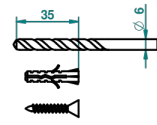

56261

23/04/2015

CARACTERÍSTICAS

- Beaubourg
- Hand handle shower with bracket and elbow

ESPECIFICACIONES TÉCNICAS

- Recommandé : 3 bars (max. 5 bars) - Advised : 43,5 psi (max. 72 psi)
- 9,5 l/min à 3 bars (2.5 gpm at 43.5 psi)

ACABADOS DISPONIBLES

Bronce claro - D01
Cerámica negra mate - D30
Cromo - A02
Cromo / dorado - G02
Cromo mate - C02
Dorado - F01

Dorado mate - F07
Dorado pálido - F30
Dorado pálido mate (sin barniz) - F31
Natural smoked Brass - A13
Níquel - B01
Níquel mate - C01

Níquel viejo - H28
Pvd blush - H62
Pvd blush mate - H60
Pvd color latón - H49
Pvd color latón mate - H50
Pvd color níquel - H55

Pvd color níquel mate - H56
Pvd color oro - H52
Pvd color oro mate - H53
Pvd grafito - H64
Pvd grafito mate - H65
Pvd marrón bronce - F33

Pvd marrón bronce mate - F34
Pvd umber - H66
Pvd umber mate - H67