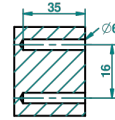

56261

23/04/2015

CARACTERÍSTICAS

- Beaubourg
- Hand handle shower with bracket and elbow

ESPECIFICACIONES TÉCNICAS

- Recommandé : 3 bars (max. 5 bars) - Advised : 43,5 psi (max. 72 psi)
- 9,5 l/min à 3 bars (2.5 gpm at 43.5 psi)

ACABADOS DISPONIBLES

Bronce claro - D01
Cerámica negra mate - D30
Cromo - A02
Cromo / dorado - G02
Cromo mate - C02
Dorado - F01

Dorado mate - F07
Dorado pálido - F30
Dorado pálido mate (sin barniz) - F31
Natural smoked Brass - A13
Níquel - B01
Níquel mate - C01

Níquel viejo - H28
Pvd blush - H62
Pvd blush mate - H60
Pvd color latón - H49
Pvd color latón mate - H50
Pvd color níquel - H55

Pvd color níquel mate - H56
Pvd color oro - H52
Pvd color oro mate - H53
Pvd grafito - H64
Pvd grafito mate - H65
Pvd marrón bronce - F33

Pvd marrón bronce mate - F34
Pvd umber - H66
Pvd umber mate - H67