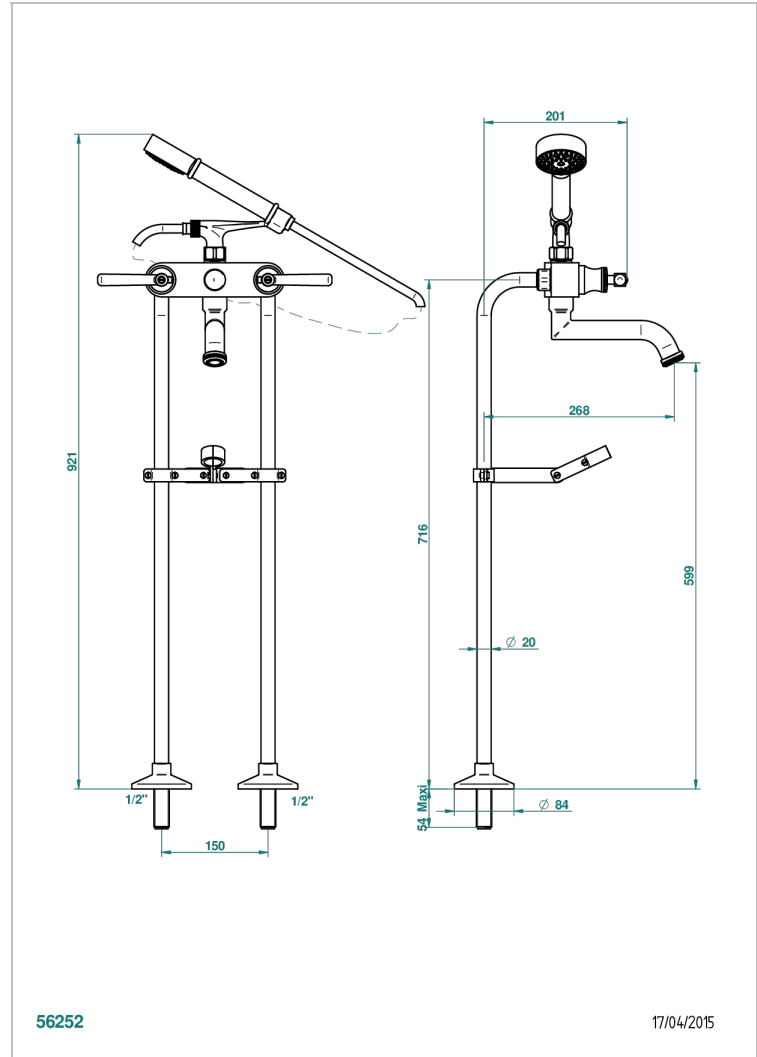

BEAUBOURG A MANETTES

G7B-13700

THG[®]
PARIS

Mélangeur bain douche sur colonnes pour fixation au sol avec té de fixation

CARACTÉRISTIQUES

- Têtes à disques céramique 1/2" 1/4 tour
- Aérateur-mousseur
- Entraxe 150 mm
- Inverseur automatique
- Flexible métallique 1,5 m double agrafage
- Douchette en laiton avec tapis Easyclean, réducteur de débit et clapet anti-retour
- Fourni avec colonnes Ø 20 mm et té de fixation sur vidage apparent diamètre 26 mm (non fourni)

SPECIFICATIONS TECHNIQUES

- Recommandé : 3 bars (max. 5 bars) - Advised : 43,5 psi (max. 72 psi)
- Bec : 75 l/min à 3 bars - Douchette : 9,5 l/min à 3 bars
- Spout : 19,8 gpm at 43.5 psi - Handshower : 2.5 gpm at 43.5 psi