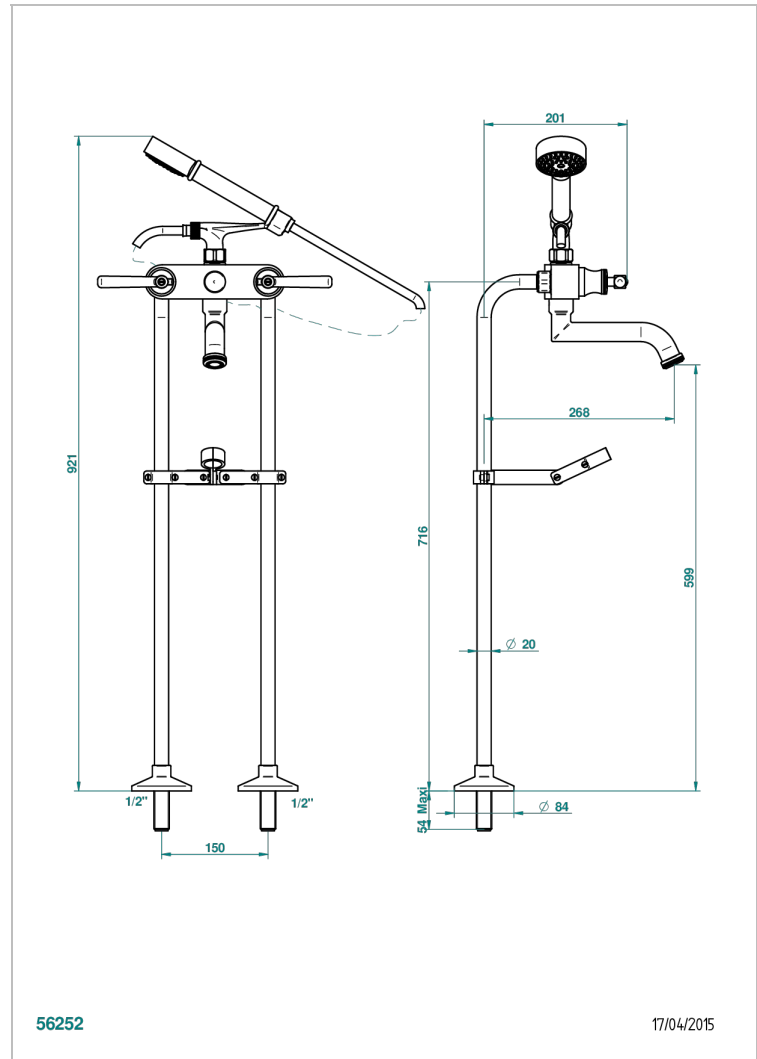

# BEAUBOURG CON MANETAS

G7B-13700

THG<sup>®</sup>  
PARIS

Monobloc baÑo/ducha con columnas altas para alimentaci3n por el suelo y sistema de fijaci3n, teleducha y flexo

## CARACTERÍSTICAS

- Beaubourg con manetas
- Monobloc baÑo/ducha con columnas altas para alimentaci3n por el suelo y sistema de fijaci3n, teleducha y flexo

## ESPECIFICACIONES TÉCNICAS

- Recommandé : 3 bars (max. 5 bars) - Advised : 43,5 psi (max. 72 psi)
- Bec : 75 l/min à 3 bars - Douchette : 9,5 l/min à 3 bars
- Spout : 19,8 gpm at 43.5 psi - Handshower : 2.5 gpm at 43.5 psi