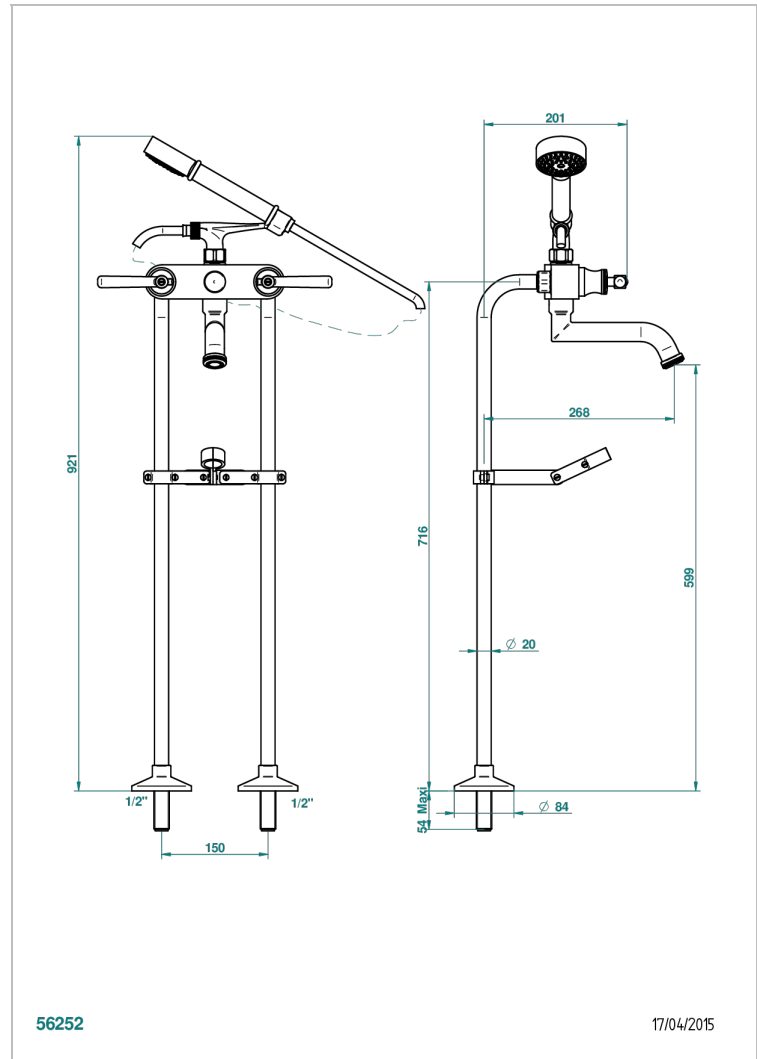

# BEAUBOURG MIT HEBEL

G7B-13700

THG<sup>®</sup>  
PARIS

Freistehende Wannenfüll- und Brausebatterie 1/2" mit Halterung für Ablaufgarnitur

## EIGENSCHAFTEN

- Beaubourg mit Hebel
- Freistehende Wannenfüll- und Brausebatterie 1/2" mit Halterung für Ablaufgarnitur

## TECHNISCHE DATEN

- Recommandé : 3 bars (max. 5 bars) - Advised : 43,5 psi (max. 72 psi)
- Bec : 75 l/min à 3 bars - Douchette : 9,5 l/min à 3 bars
- Spout : 19,8 gpm at 43.5 psi - Handshower : 2.5 gpm at 43.5 psi