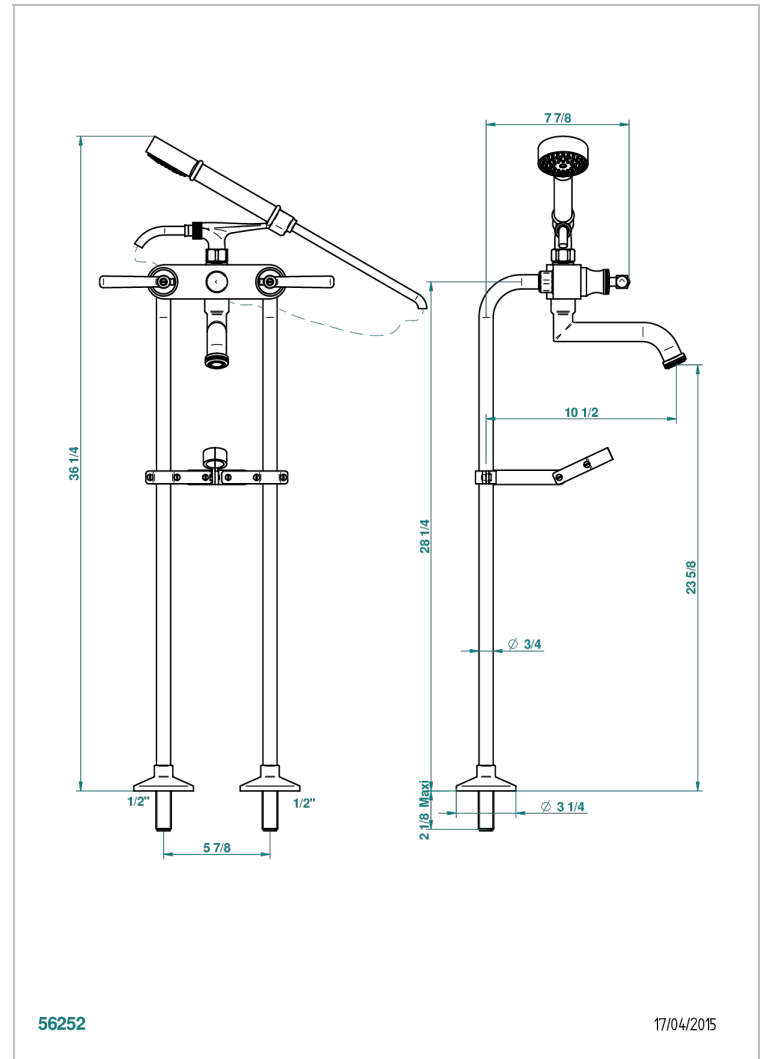

# BEAUBOURG CON MANETAS

G7B-13700

THG<sup>®</sup>  
PARIS

Monobloc baÑo/ducha con columnas altas para alimentaci3n por el suelo y sistema de fijaci3n, teleducha y flexo

## CARACTERÍSTICAS

- Beaubourg con manetas
- Monobloc baÑo/ducha con columnas altas para alimentaci3n por el suelo y sistema de fijaci3n, teleducha y flexo

## ESPECIFICACIONES TÉCNICAS

- Recommandé : 3 bars (max. 5 bars) - Advised : 43,5 psi (max. 72 psi)
- Bec : 75 l/min à 3 bars - Douchette : 9,5 l/min à 3 bars
- Spout : 19,8 gpm at 43.5 psi - Handshower : 2.5 gpm at 43.5 psi