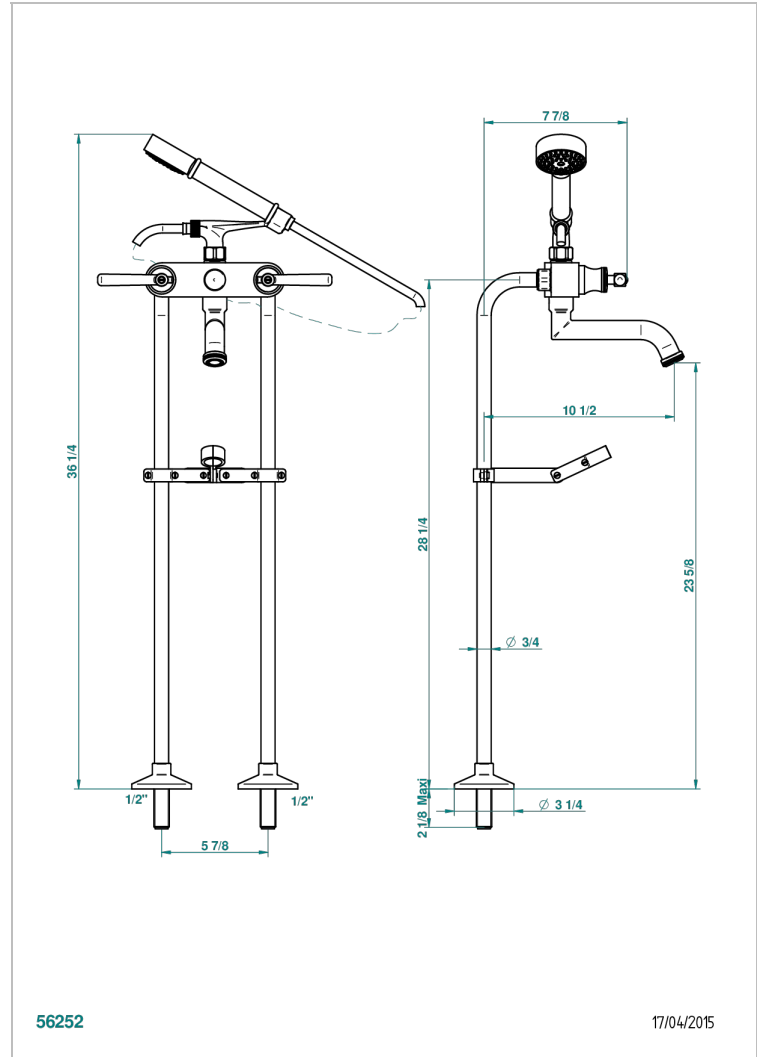

BEAUBOURG MIT HEBEL

G7B-13700

Freistehende Wannenfüll- und Brausebatterie 1/2" mit Halterung für Ablaufgarnitur

THG[®]
PARIS

EIGENSCHAFTEN

- Beaubourg mit Hebel
- Freistehende Wannenfüll- und Brausebatterie 1/2" mit Halterung für Ablaufgarnitur

TECHNISCHE DATEN

- Recommandé : 3 bars (max. 5 bars) - Advised : 43,5 psi (max. 72 psi)
- Bec : 75 l/min à 3 bars - Douchette : 9,5 l/min à 3 bars
- Spout : 19,8 gpm at 43.5 psi - Handshower : 2.5 gpm at 43.5 psi

VERFÜGBARE OBERFLÄCHEN

Altnickel - H28
Blassgold - F30
Blassgold matt unlackiert - F31
Bronze hell - D01
Chrom - A02
Chrom / gold - G02

Chrom matt - C02
Gold - F01
Gold matt - F07
Mattschwarz keramik - D30
Natural smoked Brass - A13
Nickel matt - C01