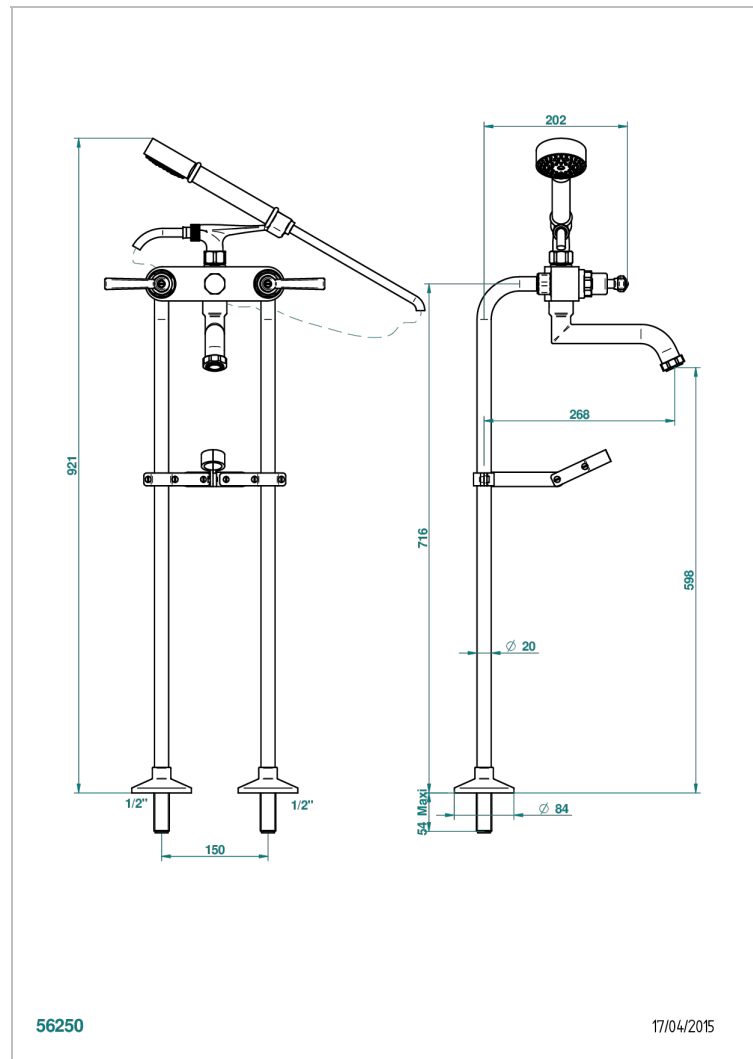

SAINT-GERMAIN CON MANETAS

G7D-13700

THG[®]
PARIS

Monobloc baÑo/ducha con columnas altas para alimentaci3n por el suelo y sistema de fijaci3n, teleducha y flexo

CARACTERÍSTICAS

- Saint-germain con manetas
- Monobloc baÑo/ducha con columnas altas para alimentaci3n por el suelo y sistema de fijaci3n, teleducha y flexo

ESPECIFICACIONES TÉCNICAS

- Recommandé : 3 bars (max. 5 bars) - Advised : 43,5 psi (max. 72 psi)
- Bec : 75 l/min à 3 bars - Douchette : 9,5 l/min à 3 bars
- Spout : 19,8 gpm at 43.5 psi - Handshower : 2.5 gpm at 43.5 psi