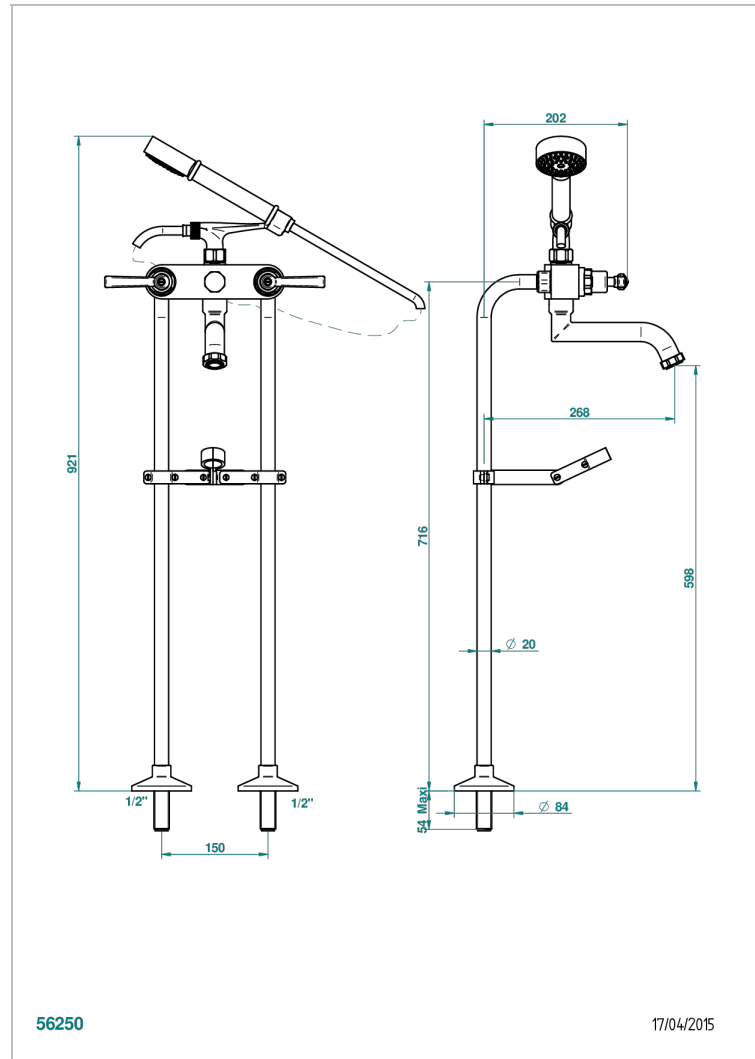

# SAINT-GERMAIN MIT HEBEL

G7D-13700

THG<sup>®</sup>  
PARIS

Freistehende Wannenfüll- und Brausebatterie 1/2" mit Halterung für Ablaufgarnitur

## EIGENSCHAFTEN

- Saint-germain mit hebel
- Freistehende Wannenfüll- und Brausebatterie 1/2" mit Halterung für Ablaufgarnitur

## TECHNISCHE DATEN

- Recommandé : 3 bars (max. 5 bars) - Advised : 43,5 psi (max. 72 psi)
- Bec : 75 l/min à 3 bars - Douchette : 9,5 l/min à 3 bars
- Spout : 19,8 gpm at 43.5 psi - Handshower : 2.5 gpm at 43.5 psi