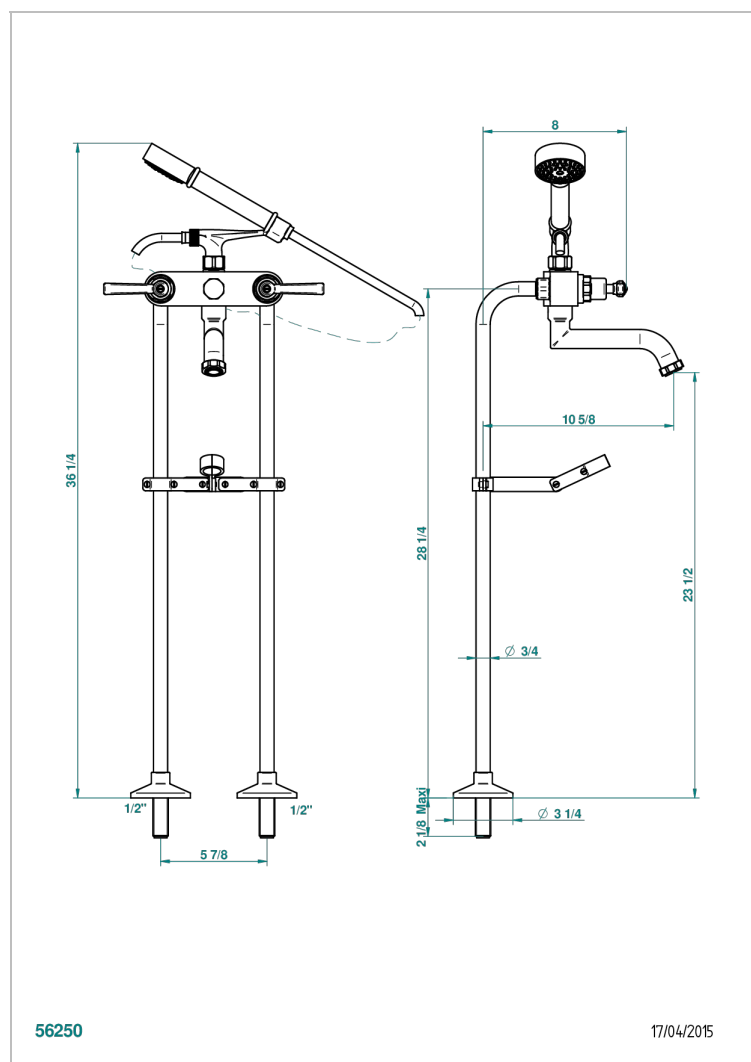

G7D-13700

Mélangeur bain douche sur colonnes pour fixation au sol avec té de fixation

CARACTÉRISTIQUES

- Saint-germain à manettes
- Mélangeur bain douche sur colonnes pour fixation au sol avec té de fixation

SPÉCIFICATIONS TECHNIQUES

- Recommandé : 3 bars (max. 5 bars) - Advised : 43,5 psi (max. 72 psi)
- Bec : 75 l/min à 3 bars - Douchette : 9,5 l/min à 3 bars
- Spout : 19,8 gpm at 43.5 psi - Handshower : 2.5 gpm at 43.5 psi