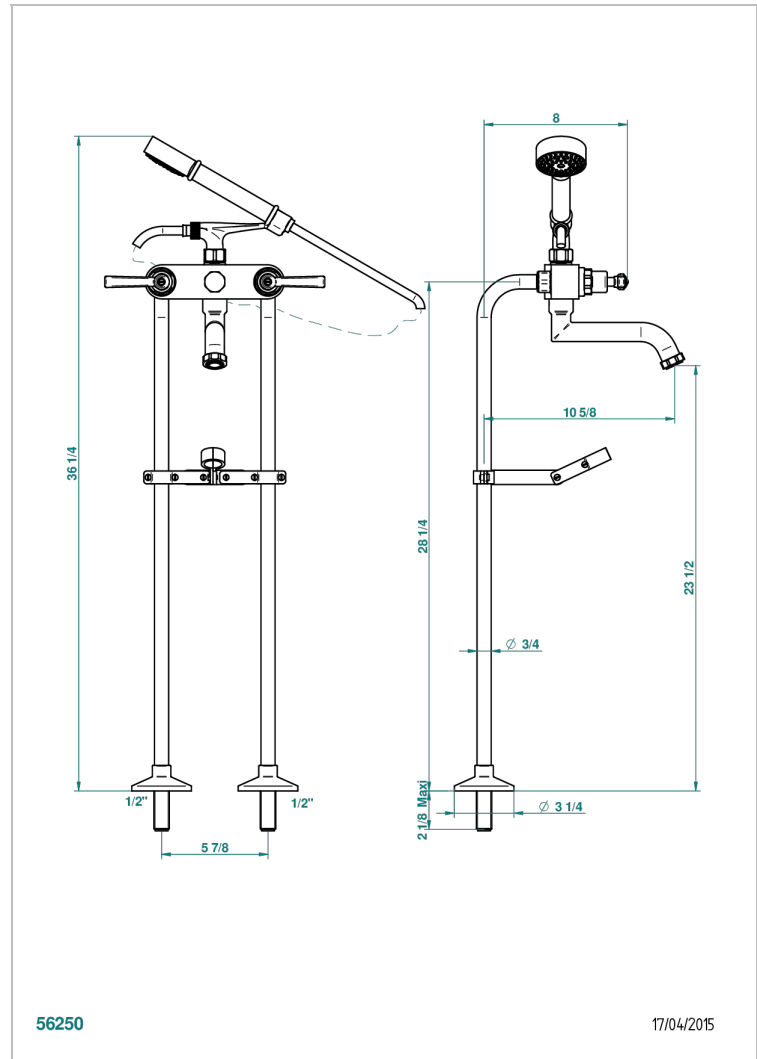

SAINT-GERMAIN CON MANETAS

G7D-13700

THG[®]
PARIS

Monobloc baÑo/ducha con columnas altas para alimentaci3n por el suelo y sistema de fijaci3n, teleducha y flexo

CARACTERÍSTICAS

- Saint-germain con manetas
- Monobloc baÑo/ducha con columnas altas para alimentaci3n por el suelo y sistema de fijaci3n, teleducha y flexo

ESPECIFICACIONES TÉCNICAS

- Recommandé : 3 bars (max. 5 bars) - Advised : 43,5 psi (max. 72 psi)
- Bec : 75 l/min à 3 bars - Douchette : 9,5 l/min à 3 bars
- Spout : 19,8 gpm at 43.5 psi - Handshower : 2.5 gpm at 43.5 psi