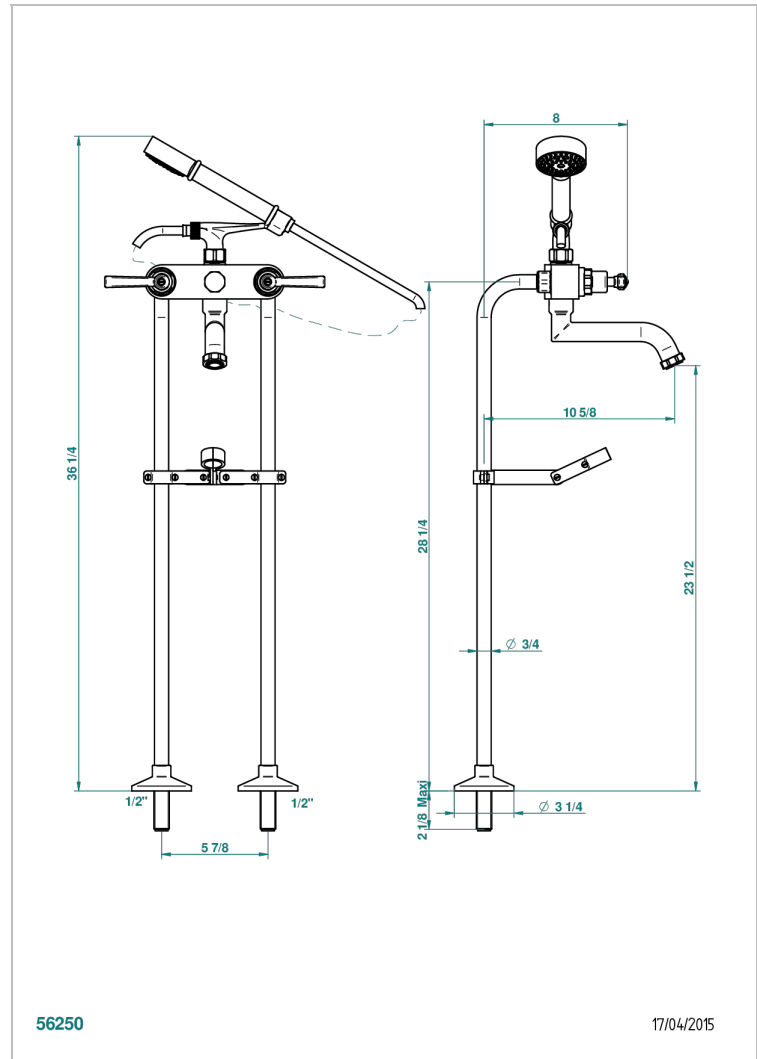

SAINT-GERMAIN MIT HEBEL

G7D-13700

THG[®]
PARIS

Freistehende Wannenfüll- und Brausebatterie 1/2" mit Halterung für Ablaufgarnitur

EIGENSCHAFTEN

- Saint-germain mit hebel
- Freistehende Wannenfüll- und Brausebatterie 1/2" mit Halterung für Ablaufgarnitur

TECHNISCHE DATEN

- Recommandé : 3 bars (max. 5 bars) - Advised : 43,5 psi (max. 72 psi)
- Bec : 75 l/min à 3 bars - Douchette : 9,5 l/min à 3 bars
- Spout : 19,8 gpm at 43.5 psi - Handshower : 2.5 gpm at 43.5 psi

VERFÜGBARE OBERFLÄCHEN

Altnickel - H28
Blassgold - F30
Blassgold matt unlackiert - F31
Bronze hell - D01
Chrom - A02
Chrom / gold - G02

Chrom matt - C02
Gold - F01
Gold matt - F07
Mattschwarz keramik - D30
Natural smoked Brass - A13
Nickel matt - C01