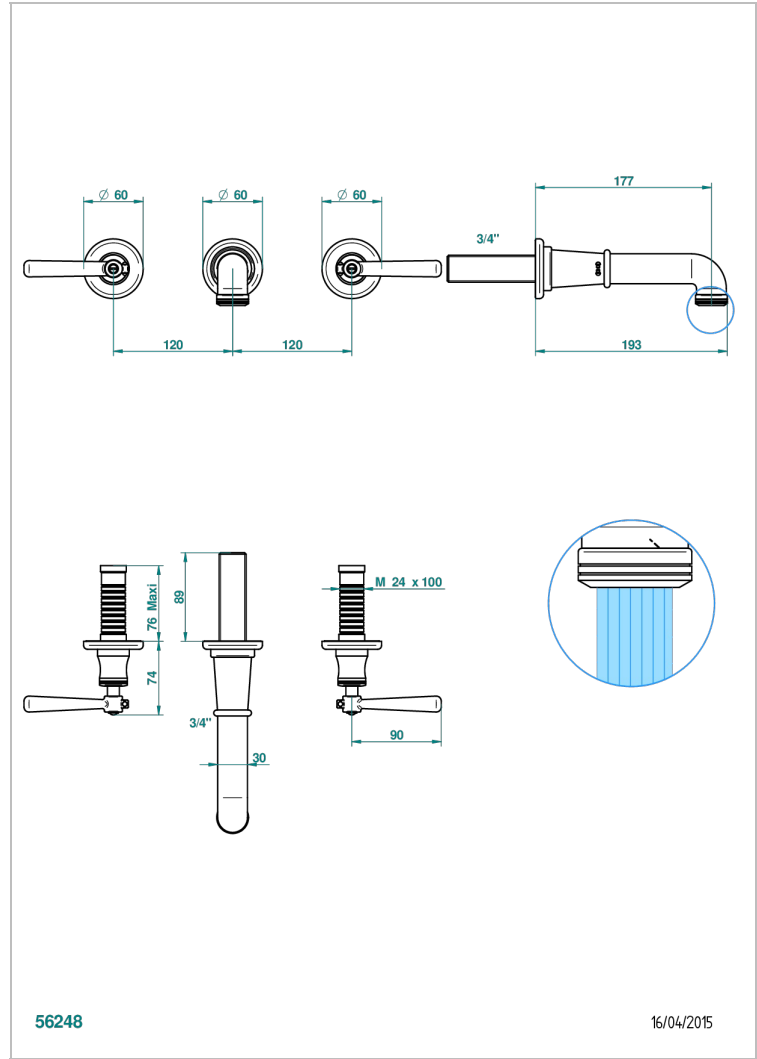

BEAUBOURG CON MANETAS

G7B-40GBUS

Garniture pour mélangeur de lavabo mural - bec goliath- standard américain

THG[®]
PARIS

CARACTERÍSTICAS

- Beaubourg con manetas
- Garniture pour mélangeur de lavabo mural - bec goliath- standard américain

ESPECIFICACIONES TÉCNICAS

- Recommandé : 3 bars (max. 5 bars) - Advised : 43,5 psi (max. 72 psi)
- 8,3 l/min à 3 bars (2.2 gpm at 43.5 psi)

PRODUCTOS RELACIONADOS

- Ref. G00-40AM/US Partie à encastrer pour mélangeur mural - version manettes- standard américain