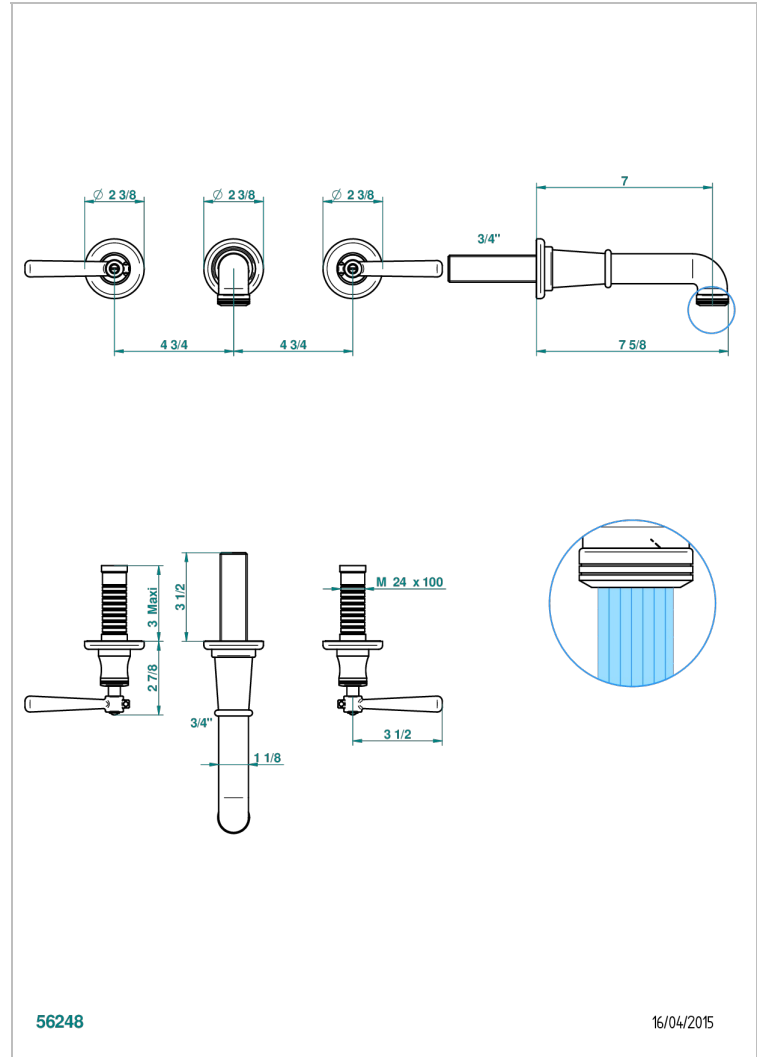

BEAUBOURG CON MANETAS

G7B-40GBUS

Garniture pour mélangeur de lavabo mural - bec goliath- standard américain

THG[®]
PARIS

CARACTERÍSTICAS

- Beaubourg con manetas
- Garniture pour mélangeur de lavabo mural - bec goliath- standard américain

ESPECIFICACIONES TÉCNICAS

- Recommandé : 3 bars (max. 5 bars) - Advised : 43,5 psi (max. 72 psi)
- 8,3 l/min à 3 bars (2.2 gpm at 43.5 psi)

PRODUCTOS RELACIONADOS

- Ref. G00-40AM/US Partie à encastrear pour mélangeur mural - version manettes- standard américain