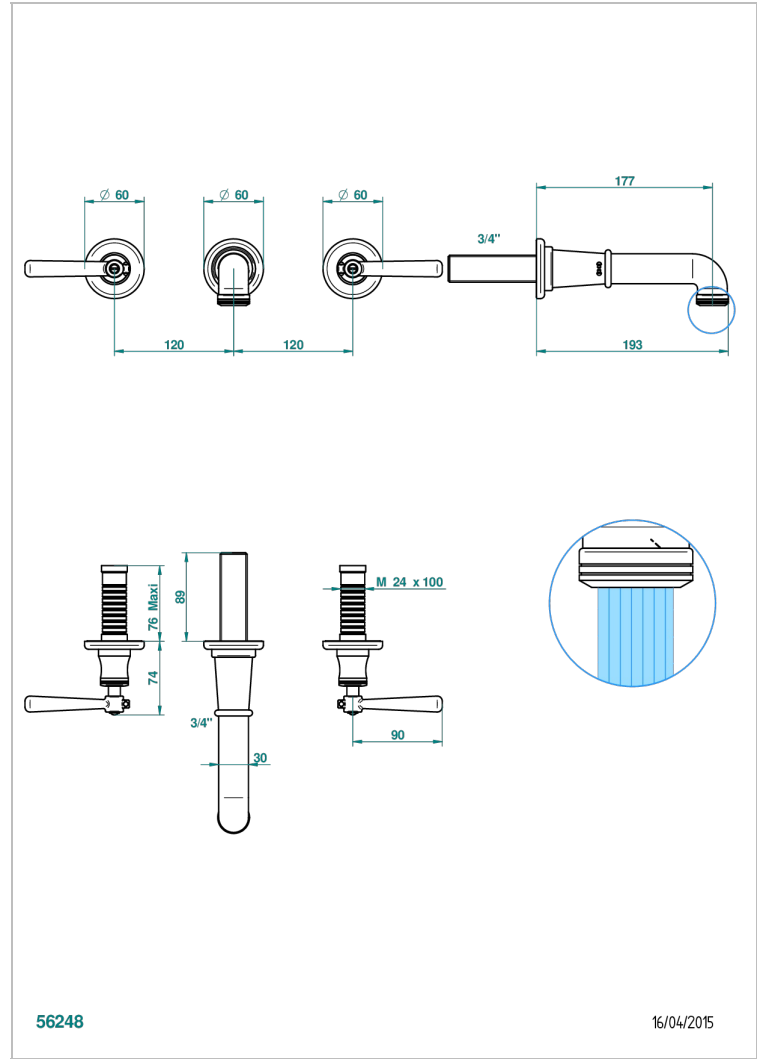

BEAUBOURG A MANETTES

G7B-40GB

Garniture pour mélangeur de lavabo mural, bec goliath

THG[®]
PARIS

CARACTÉRISTIQUES

- Ensemble composé d'un bec mural de lavabo et des 2 garnitures de robinets
- Nécessite partie encastrée Réf. 40AM
- Laiton sans plomb
- Aérateur-mousseur
- Livré sans vidage

SPECIFICATIONS TECHNIQUES

- Recommandé : 3 bars (max. 5 bars) - Advised : 43,5 psi (max. 72 psi)
- 8,3 l/min à 3 bars (2.2 gpm at 43.5 psi)

PRODUITS ASSOCIÉS

- Ref. G00-40AC Partie à encastrer pour mélangeur mural - version croisillons
- Ref. G00-40AM Partie à encastrer pour mélangeur mural - version manettes