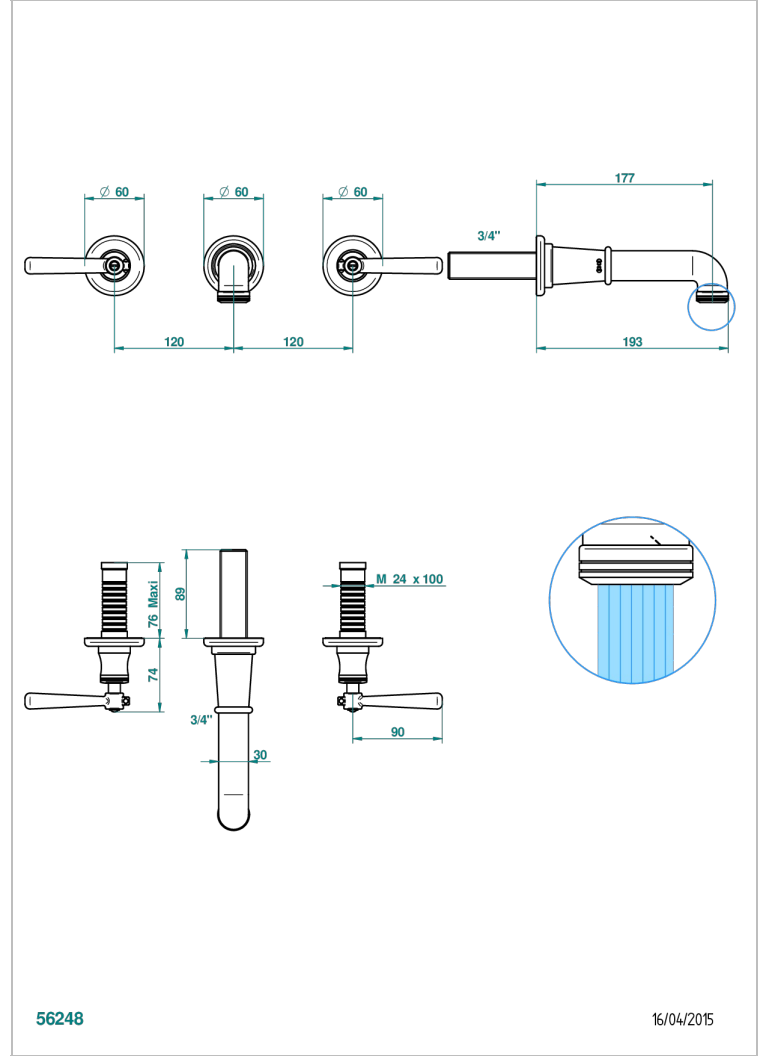

BEAUBOURG CON MANETAS

G7B-40GB

Grifería para mezclador de lavabo de pared, caño goliat

THG[®]
PARIS

56248

16/04/2015

CARACTERÍSTICAS

- Beaubourg con manetas
- Grifería para mezclador de lavabo de pared, caño goliat

ESPECIFICACIONES TÉCNICAS

- Recommandé : 3 bars (max. 5 bars) - Advised : 43,5 psi (max. 72 psi)
- 8,3 l/min à 3 bars (2.2 gpm at 43.5 psi)

PRODUCTOS RELACIONADOS

- Ref. G00-40AC Rough parts for wall mounted 3 hole mixer, cross handle version
- Ref. G00-40AM Rough parts for wall mounted 3 hole mixer, lever handle version