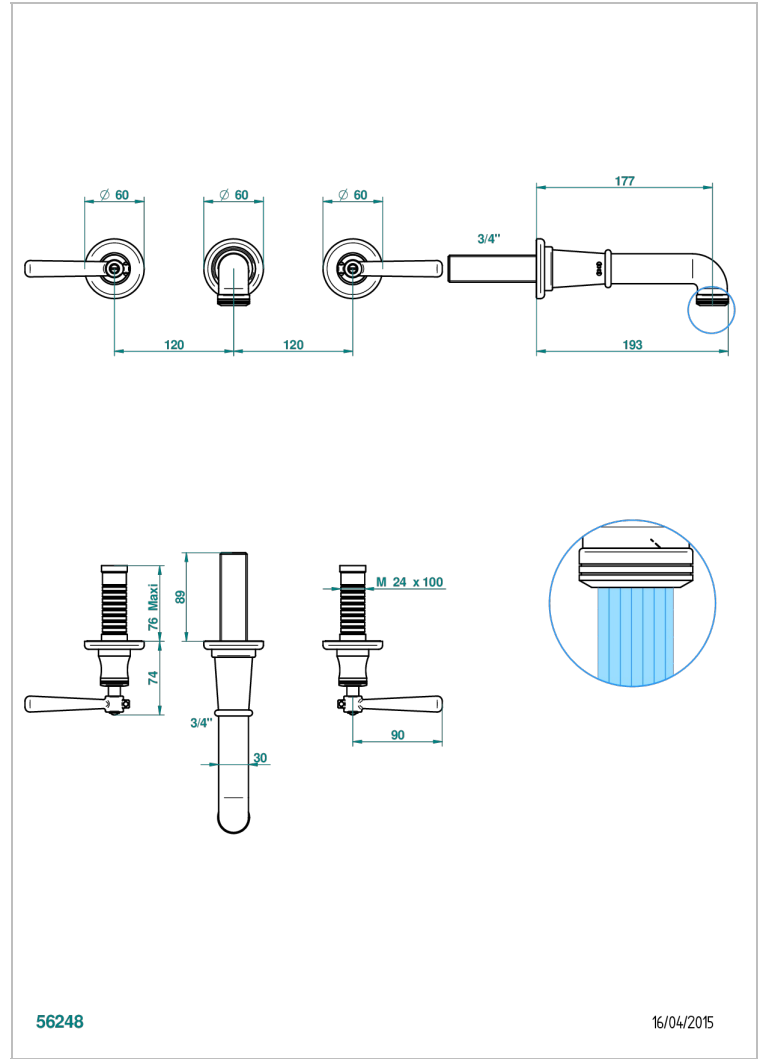

# BEAUBOURG MIT HEBEL

G7B-40GB

Garnitur für Waschtischbatterie zur Wandmontage, Goliath Auslauf

THG<sup>®</sup>  
PARIS

56248

16/04/2015

## EIGENSCHAFTEN

- Beaubourg mit Hebel
- Garnitur für Waschtischbatterie zur Wandmontage, Goliath Auslauf

## ÄHNLICHE PRODUKTE

- Ref. G00-40AC Up-teil für wandarmatur
- Ref. G00-40AM Up-teil für wandarmatur