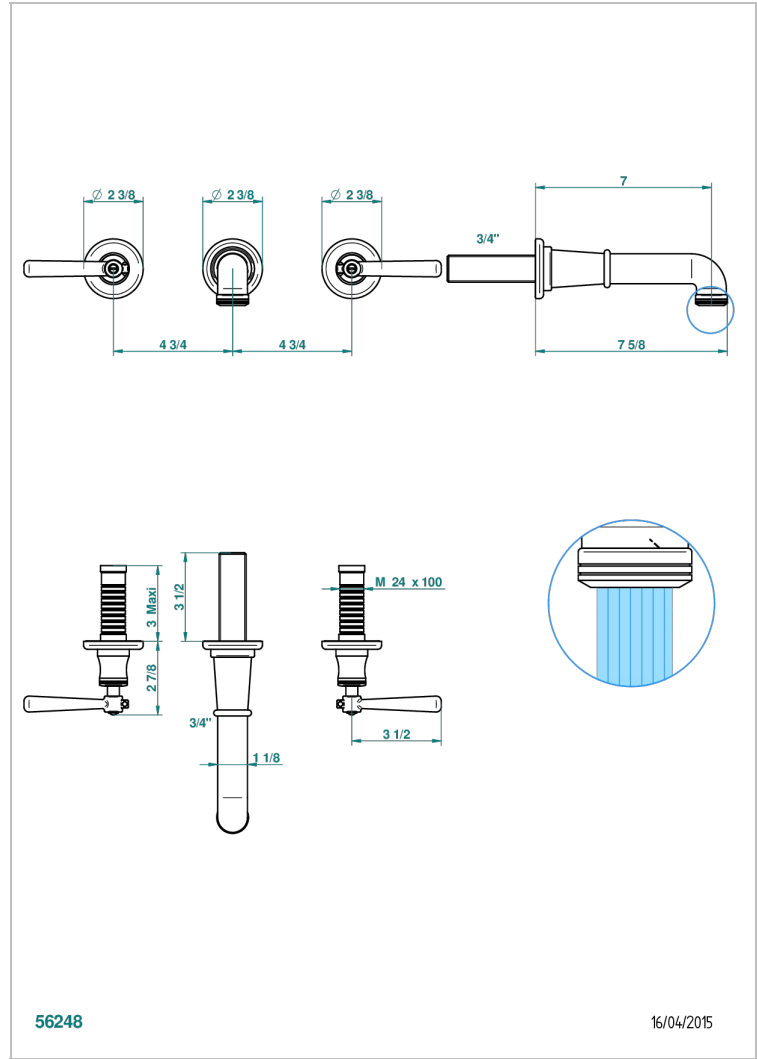

BEAUBOURG A MANETTES

G7B-40GB

Garniture pour mélangeur de lavabo mural, bec goliath

THG[®]
PARIS

56248

16/04/2015

CARACTÉRISTIQUES

- Ensemble composé d'un bec mural de lavabo et des 2 garnitures de robinets
- Nécessite partie encastrée Réf. 40AM
- Laiton sans plomb
- Aérateur-mousseur
- Livré sans vidage

SPECIFICATIONS TECHNIQUES

- Recommandé : 3 bars (max. 5 bars) - Advised : 43,5 psi (max. 72 psi)
- 8,3 l/min à 3 bars (2.2 gpm at 43.5 psi)

PRODUITS ASSOCIÉS

- Ref. G00-40AC Partie à encastrer pour mélangeur mural - version croisillons
- Ref. G00-40AM Partie à encastrer pour mélangeur mural - version manettes