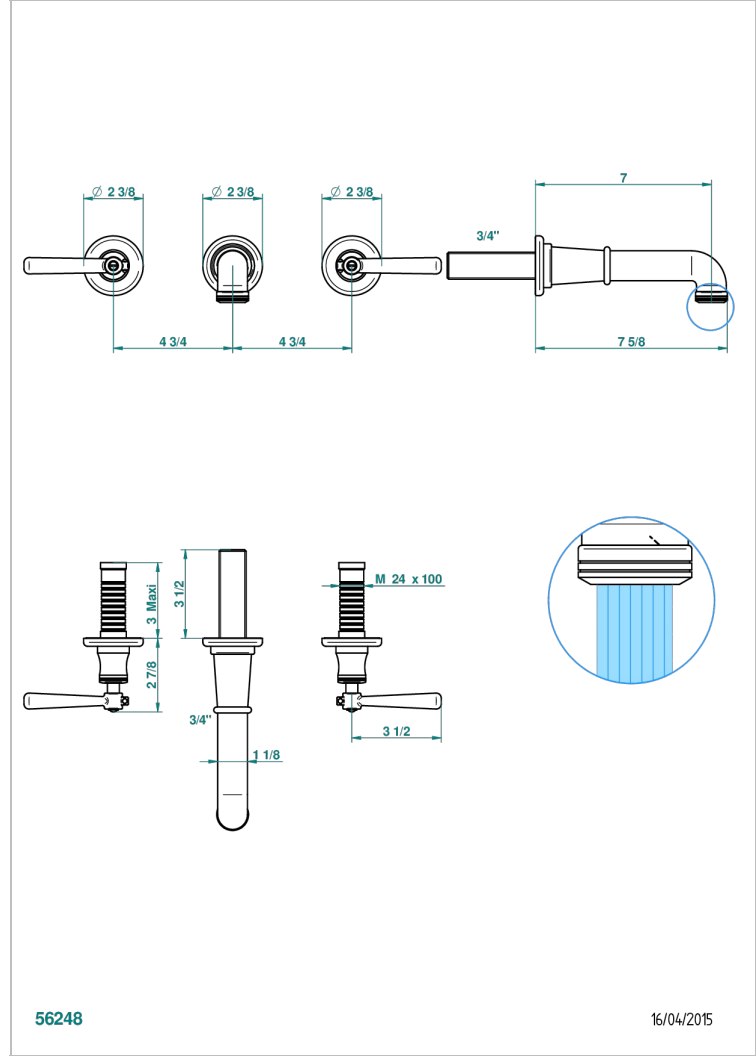

BEAUBOURG CON MANETAS

G7B-40GB

Grifería para mezclador de lavabo de pared, caño goliat

THG[®]
PARIS

CARACTERÍSTICAS

- Beaubourg con manetas
- Grifería para mezclador de lavabo de pared, caño goliat

ESPECIFICACIONES TÉCNICAS

- Recommandé : 3 bars (max. 5 bars) - Advised : 43,5 psi (max. 72 psi)
- 8,3 l/min à 3 bars (2.2 gpm at 43.5 psi)

PRODUCTOS RELACIONADOS

- Ref. G00-40AC Rough parts for wall mounted 3 hole mixer, cross handle version
- Ref. G00-40AM Rough parts for wall mounted 3 hole mixer, lever handle version