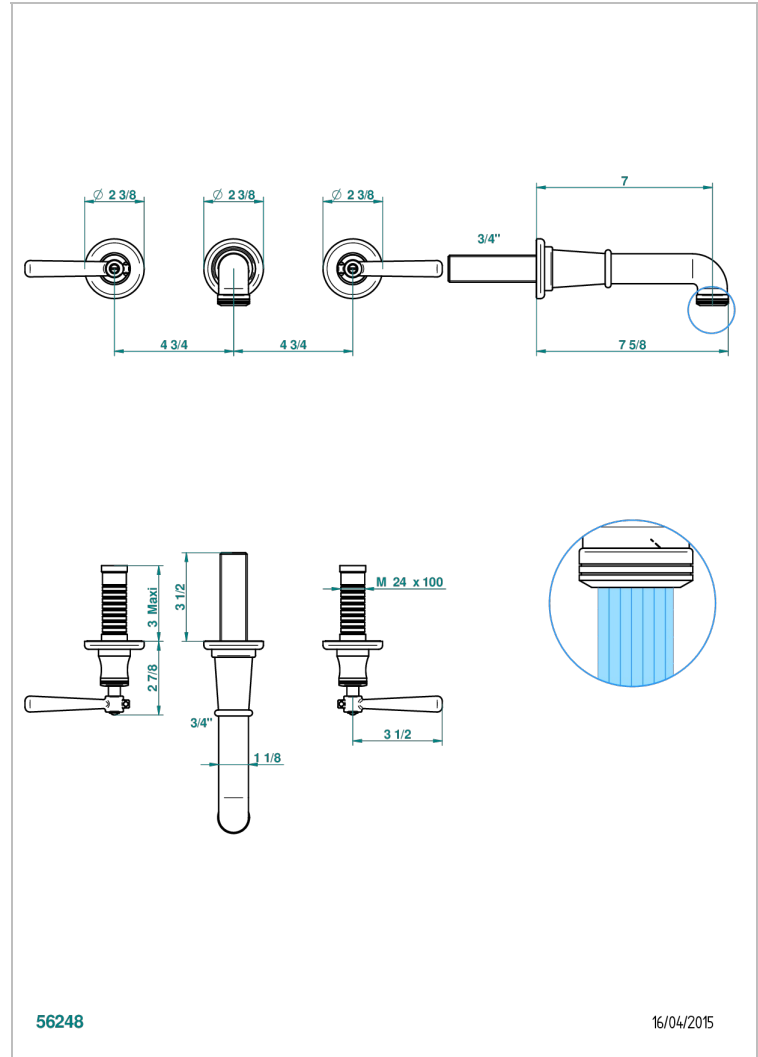

BEAUBOURG MIT HEBEL

G7B-40GB

Garnitur für Waschtischbatterie zur Wandmontage, Goliath Auslauf

THG[®]
PARIS

EIGENSCHAFTEN

- Beaubourg mit Hebel
- Garnitur für Waschtischbatterie zur Wandmontage, Goliath Auslauf

TECHNISCHE DATEN

- Recommandé : 3 bars (max. 5 bars) - Advised : 43,5 psi (max. 72 psi)
- 8,3 l/min à 3 bars (2.2 gpm at 43.5 psi)

ÄHNLICHE PRODUKTE

- Ref. G00-40AC Up-teil für wandarmatur
- Ref. G00-40AM Up-teil für wandarmatur