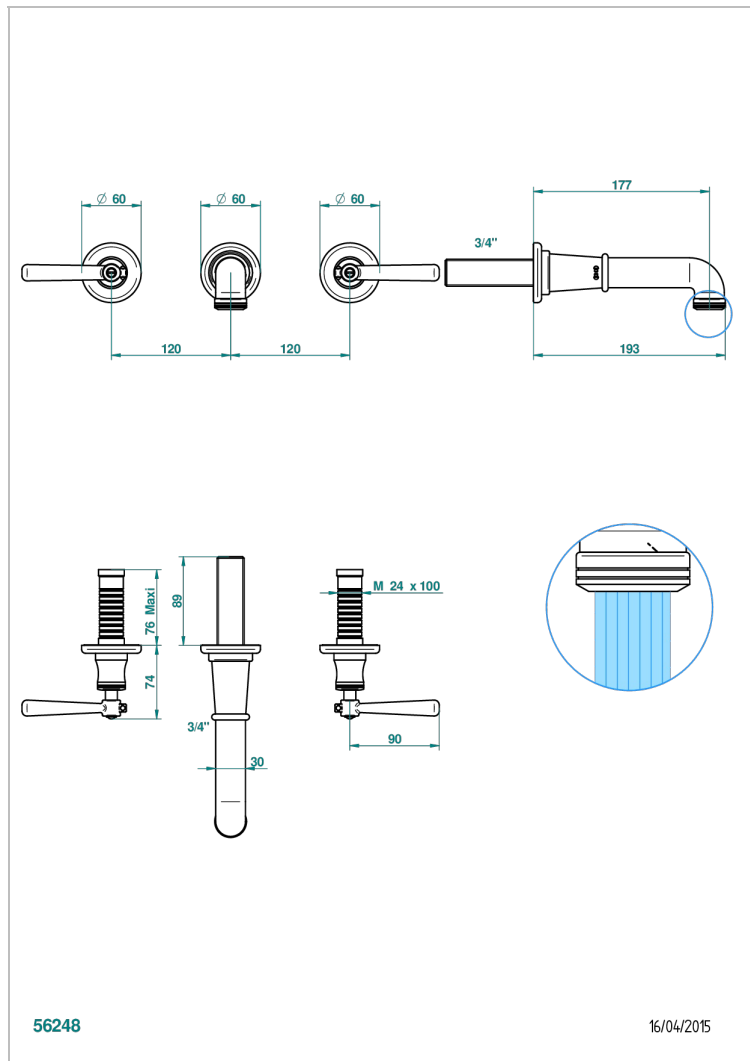

BEAUBOURG C РУКОЯТКАМИ

G7B-40GB

THG[®]
PARIS

Внешняя часть смесителя встраиваемого в стену для раковины на три отверстия с изливом ГОЛИАФ

ХАРАКТЕРИСТИКИ

- Beaubourg с рукоятками
- Внешняя часть смесителя встраиваемого в стену для раковины на три отверстия с изливом ГОЛИАФ

ТЕХНИЧЕСКИЕ ХАРАКТЕРИСТИКИ

- Recommandé : 3 bars (max. 5 bars) - Advised : 43,5 psi (max. 72 psi)
- 8,3 l/min à 3 bars (2.2 gpm at 43.5 psi)

СВЯЗАННЫЕ ТОВАРНЫЕ ПОЗИЦИИ

- Ref. G00-40AC Встраиваемая часть смесителя настенного на три отверстия (не рукоят.)
- Ref. G00-40AM Встраиваемая часть смесителя настенного на 3 отверстия на пластине (рукоят.)