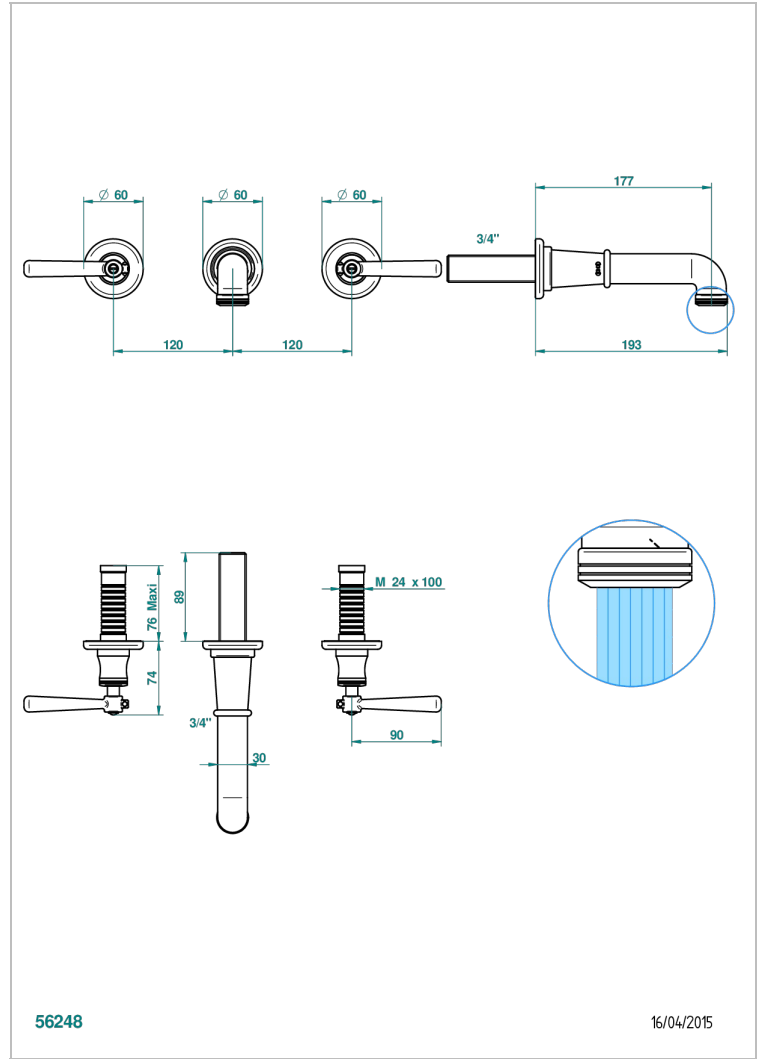

BEAUBOURG A MANETTES

G7B-40GB

Garniture pour mélangeur de lavabo mural, bec goliath

THG[®]
PARIS

56248

16/04/2015

CARACTÉRISTIQUES

- Ensemble composé d'un bec mural de lavabo et des 2 garnitures de robinets
- Nécessite partie encastrée Réf. 40AM
- Laiton sans plomb
- Aérateur-mousseur
- Livré sans vidage

SPECIFICATIONS TECHNIQUES

- Recommandé : 3 bars (max. 5 bars) - Advised : 43,5 psi (max. 72 psi)
- 8,3 l/min à 3 bars (2.2 gpm at 43.5 psi)

PRODUITS ASSOCIÉS

- Ref. G00-40AC Partie à encastrer pour mélangeur mural - version croisillons
- Ref. G00-40AM Partie à encastrer pour mélangeur mural - version manettes