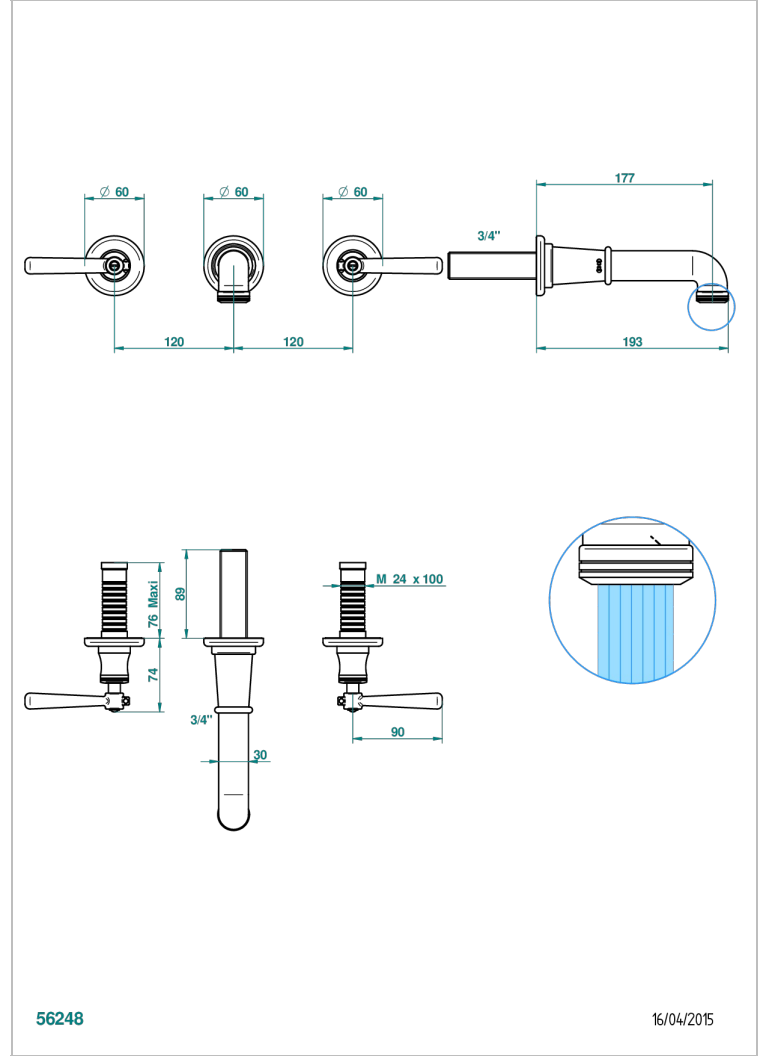

# BEAUBOURG CON MANETAS

G7B-40GB

Grifería para mezclador de lavabo de pared, caño goliat

THG<sup>®</sup>  
PARIS

## CARACTERÍSTICAS

- Beaubourg con manetas
- Grifería para mezclador de lavabo de pared, caño goliat

## PRODUCTOS RELACIONADOS

- Ref. G00-40AC Rough parts for wall mounted 3 hole mixer, cross handle version
- Ref. G00-40AM Rough parts for wall mounted 3 hole mixer, lever handle version