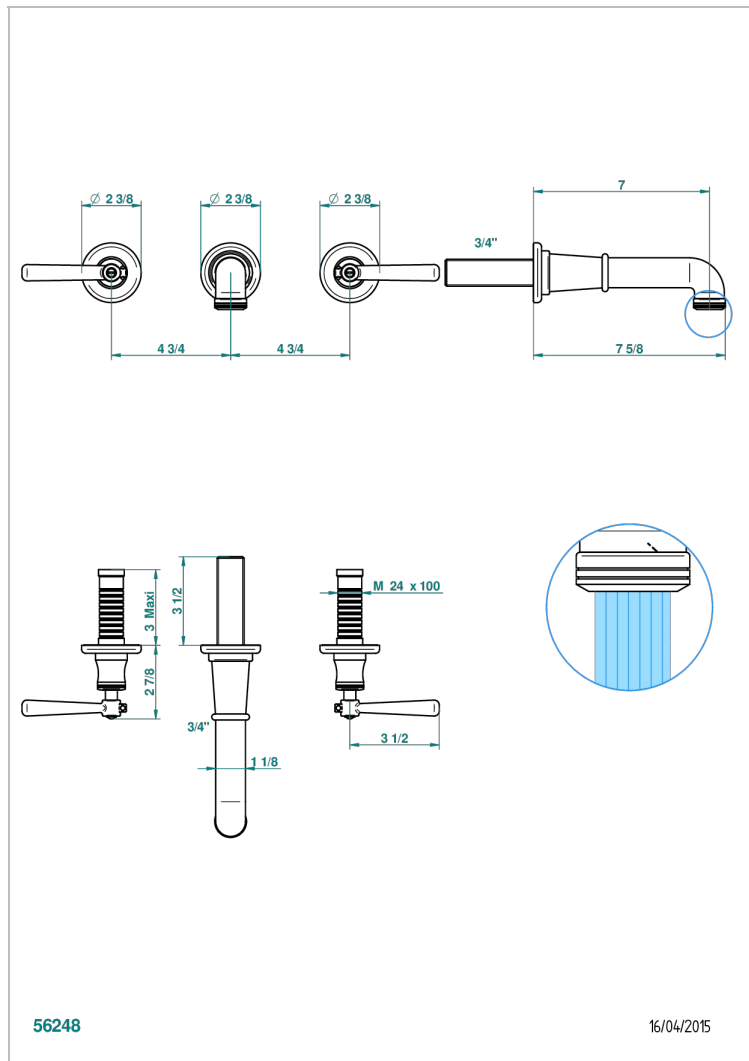

BEAUBOURG C РУКОЯТКАМИ

G7B-40GB

THG[®]
PARIS

Внешняя часть смесителя встраиваемого в стену для раковины на три отверстия с изливом ГОЛИАФ

56248

16/04/2015

ХАРАКТЕРИСТИКИ

- Beaubourg с рукоятками
- Внешняя часть смесителя встраиваемого в стену для раковины на три отверстия с изливом ГОЛИАФ

ТЕХНИЧЕСКИЕ ХАРАКТЕРИСТИКИ

- Recommandé : 3 bars (max. 5 bars) - Advised : 43,5 psi (max. 72 psi)
- 8,3 l/min à 3 bars (2.2 gpm at 43.5 psi)

СВЯЗАННЫЕ ТОВАРНЫЕ ПОЗИЦИИ

- Ref. G00-40AC Встраиваемая часть смесителя настенного на три отверстия (не рукоят.)
- Ref. G00-40AM Встраиваемая часть смесителя настенного на 3 отверстия на пластине (рукоят.)