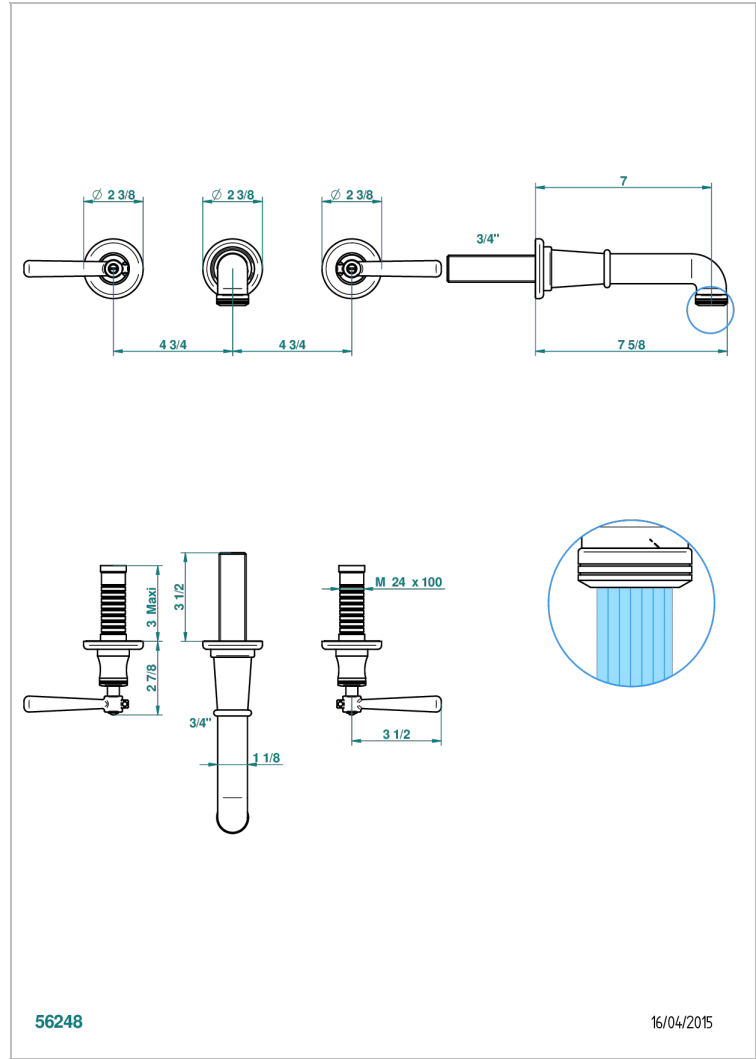

# BEAUBOURG A MANETTES

G7B-40GB

Garniture pour mélangeur de lavabo mural, bec goliath

THG<sup>®</sup>  
PARIS

56248

16/04/2015

## CARACTÉRISTIQUES

- Ensemble composé d'un bec mural de lavabo et des 2 garnitures de robinets
- Nécessite partie encastrée Réf. 40AM
- Laiton sans plomb
- Aérateur-mousseur
- Livré sans vidage

## PRODUITS ASSOCIÉS

- Ref. G00-40AC Partie à encastrer pour mélangeur mural - version croisillons
- Ref. G00-40AM Partie à encastrer pour mélangeur mural - version manettes