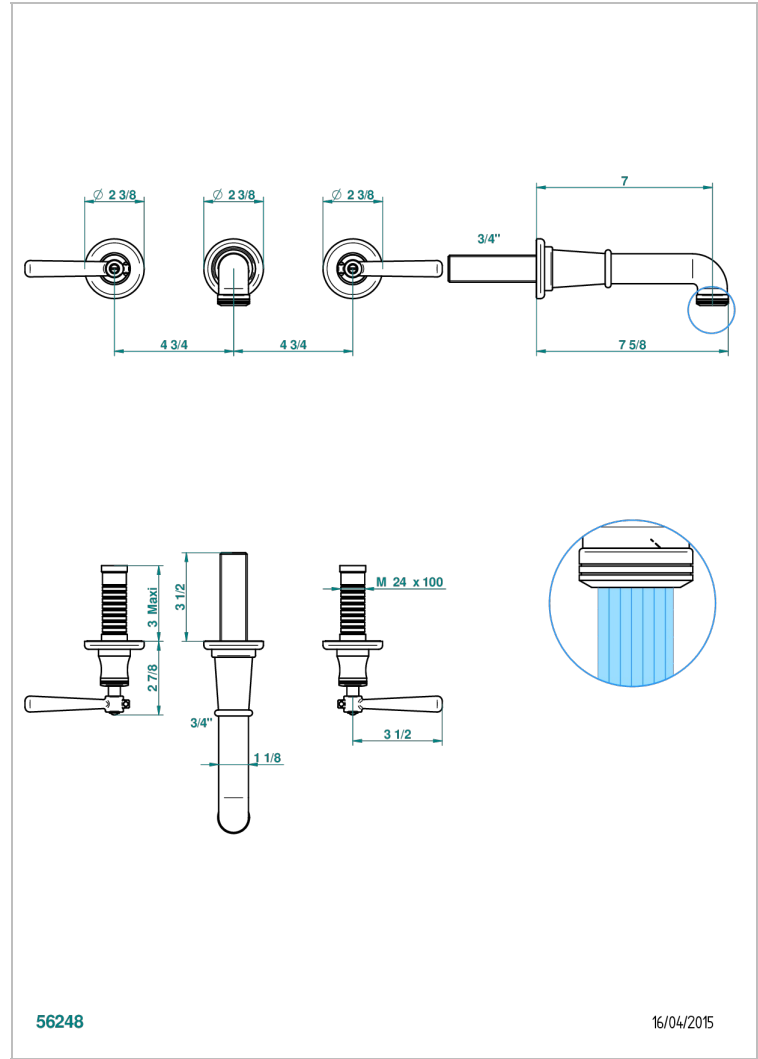

BEAUBOURG CON MANETAS

G7B-40GB

Grifería para mezclador de lavabo de pared, caño goliat

THG[®]
PARIS

CARACTERÍSTICAS

- Beaubourg con manetas
- Grifería para mezclador de lavabo de pared, caño goliat

ESPECIFICACIONES TÉCNICAS

- Recommandé : 3 bars (max. 5 bars) - Advised : 43,5 psi (max. 72 psi)
- 8,3 l/min à 3 bars (2.2 gpm at 43.5 psi)

PRODUCTOS RELACIONADOS

- Ref. G00-40AC Rough parts for wall mounted 3 hole mixer, cross handle version
- Ref. G00-40AM Rough parts for wall mounted 3 hole mixer, lever handle version