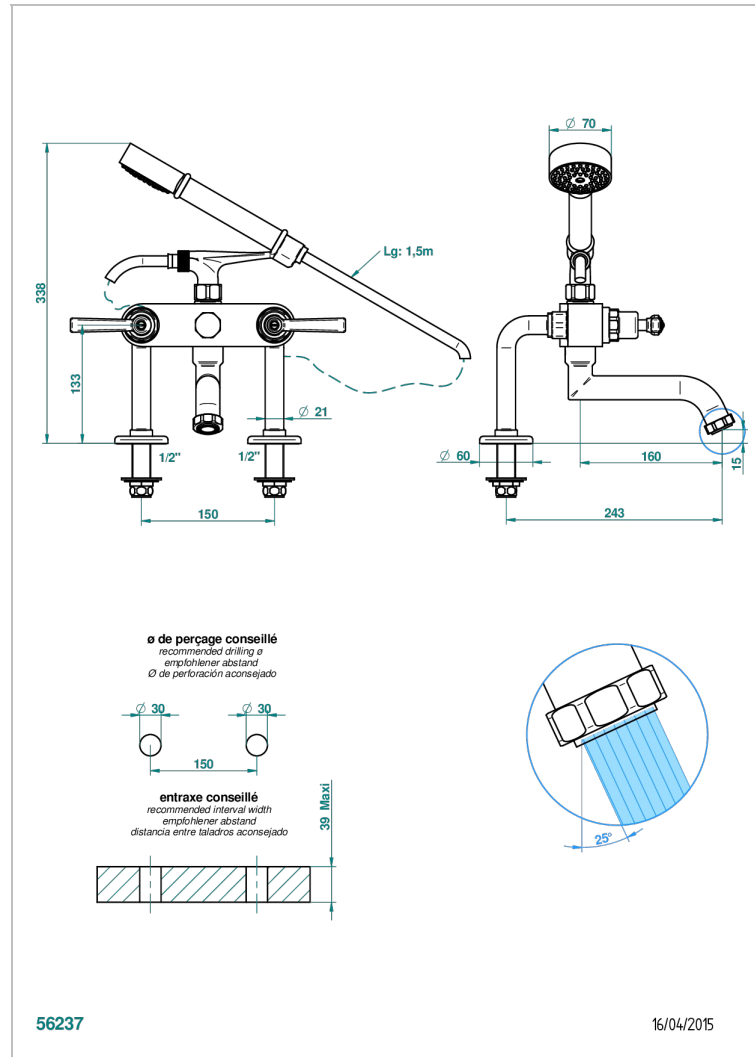

SAINT-GERMAIN CON MANETAS

G7D-13G

Monobloc bañó/ducha 1/2" con flexo, teleducha y columnas sobre encimera

THG[®]
PARIS

CARACTERÍSTICAS

- ACS : 21ACCLY034

ESTÁNDAR

ACABADOS DISPONIBLES

Pvd marrón bronce mate - F34
Pvd umber - H66
Pvd umber mate - H67

ESPECIFICACIONES TÉCNICAS

- Recommandé : 3 bars (max. 5 bars) - Advised : 43,5 psi (max. 72 psi)
- Bec : 75 l/min à 3 bars - Douchette : 9,5 l/min à 3 bars
- Spout : 19,8 gpm at 43.5 psi - Handshower : 2.5 gpm at 43.5 psi