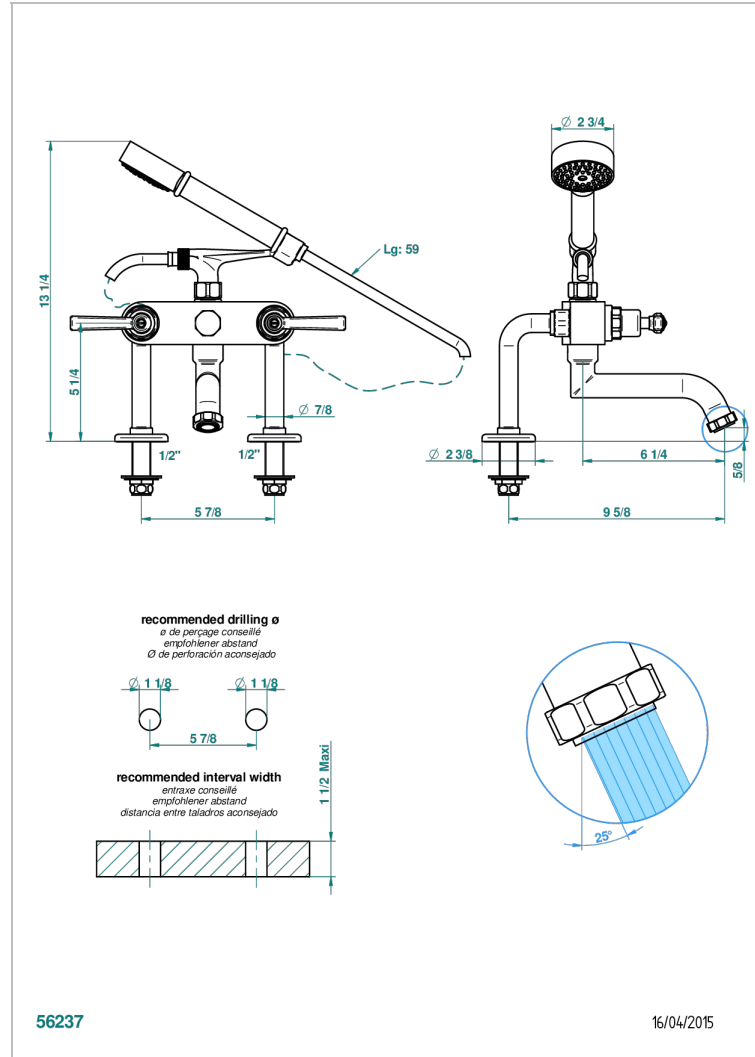

SAINT-GERMAIN CON MANETAS

G7D-13G

Monobloc baÑo/ducha 1/2" con flexo, teleducha y columnas sobre encimera

THG[®]
PARIS

CARACTERÍSTICAS

- ACS : 21ACCLY034

ESTÁNDAR

ESPECIFICACIONES TÉCNICAS

- Recommandé : 3 bars (max. 5 bars) - Advised : 43,5 psi (max. 72 psi)
- Bec : 75 l/min à 3 bars - Douchette : 9,5 l/min à 3 bars
- Spout : 19,8 gpm at 43.5 psi - Handshower : 2.5 gpm at 43.5 psi

ACABADOS DISPONIBLES