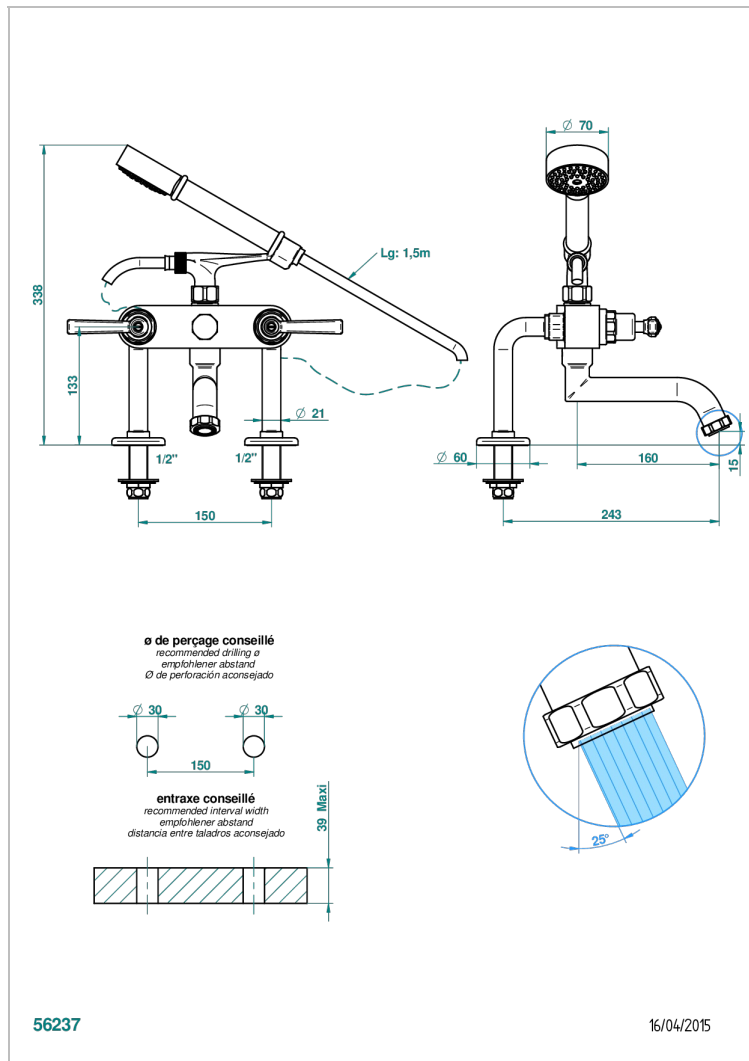

SAINT GERMAIN С РУКОЯТКАМИ

G7D-13G

THG[®]
PARIS

Смеситель для ванны/душа устанавливаемый на борту на два отверстия с душем и шлангом - 150 мм между центрами

ХАРАКТЕРИСТИКИ

- ACS : 21ACCLY034

СТАНДАРТЫ

ТЕХНИЧЕСКИЕ ХАРАКТЕРИСТИКИ

- Recommandé : 3 bars (max. 5 bars) - Advised : 43,5 psi (max. 72 psi)
- Bec : 75 l/min à 3 bars - Douchette : 9,5 l/min à 3 bars
- Spout : 19,8 gpm at 43.5 psi - Handshower : 2.5 gpm at 43.5 psi

ДОСТУПНЫЕ ВАРИАНТЫ ПОКРЫТИЙ