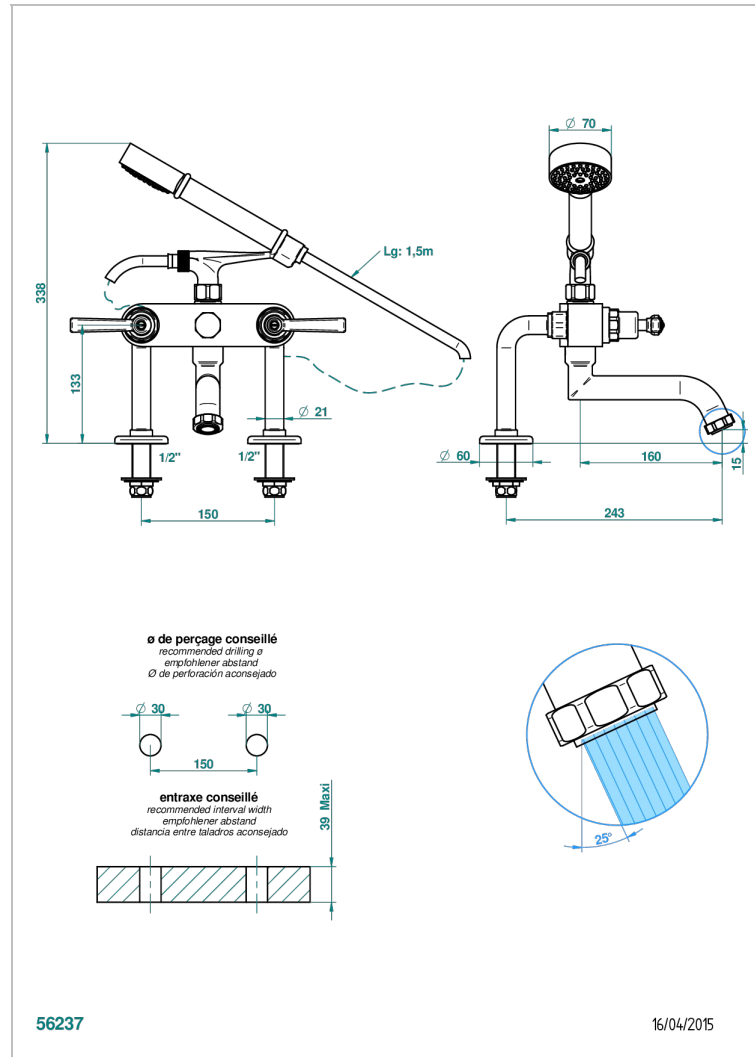

# SAINT-GERMAIN CON MANETAS

G7D-13G

Monobloc bañó/ducha 1/2" con flexo, teleducha y columnas sobre encimera

THG<sup>®</sup>  
PARIS

## CARACTERÍSTICAS

- ACS : 21ACCLY034

## ESPECIFICACIONES TÉCNICAS

- Recommandé : 3 bars (max. 5 bars) - Advised : 43,5 psi (max. 72 psi)
- Bec : 75 l/min à 3 bars - Douchette : 9,5 l/min à 3 bars
- Spout : 19,8 gpm at 43.5 psi - Handshower : 2.5 gpm at 43.5 psi