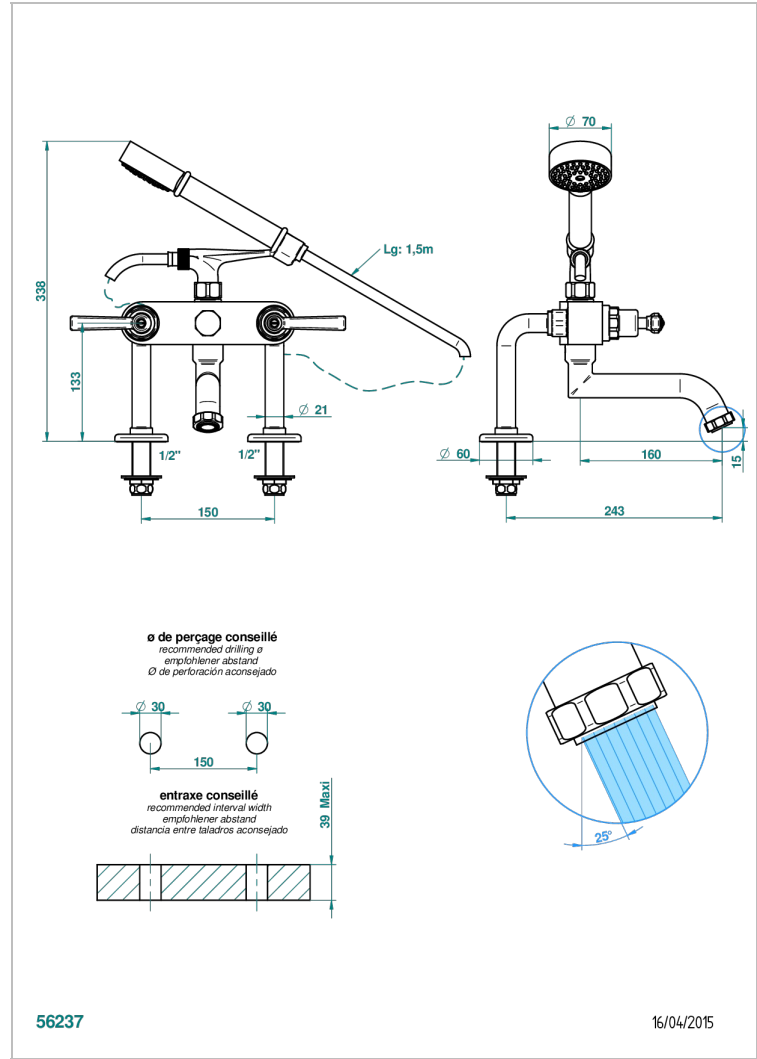

SAINT-GERMAIN WITH LEVER

G7D-13G

台式1/2"浴缸淋浴龙头，带软管和花洒

THG[®]
PARIS

特色

- ACS : 21ACCLY034

标准

技术特征

- Recommandé : 3 bars (max. 5 bars) - Advised : 43,5 psi (max. 72 psi)
- Bec : 75 l/min à 3 bars - Douchette : 9,5 l/min à 3 bars
- Spout : 19,8 gpm at 43.5 psi - Handshower : 2.5 gpm at 43.5 psi

可选饰面

Black ceram - D30
Blush PVD - H62
Graphite PVD - H64
Matt Umber PVD - H67
Matt blush PVD - H60
Matt graphite PVD - H65