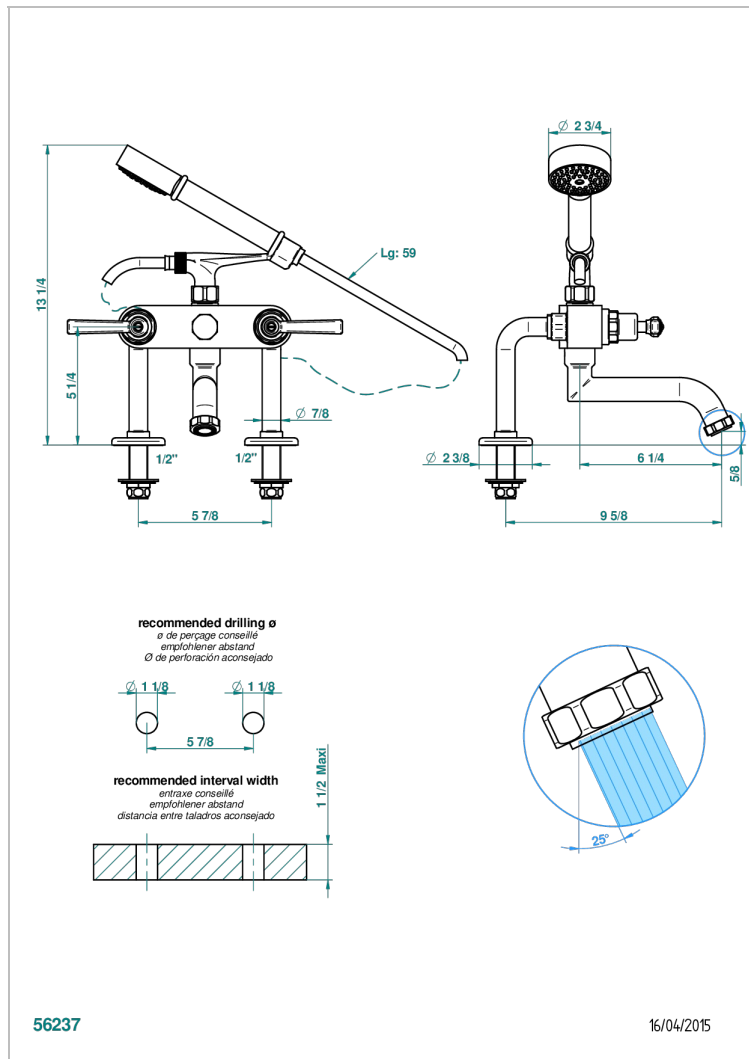

SAINT GERMAIN С РУКОЯТКАМИ

G7D-13G

THG[®]
PARIS

Смеситель для ванны/душа устанавливаемый на борту на два отверстия с душем и шлангом - 150 мм между центрами

ХАРАКТЕРИСТИКИ

- ACS : 21ACCLY034

СТАНДАРТЫ

ТЕХНИЧЕСКИЕ ХАРАКТЕРИСТИКИ

- Recommandé : 3 bars (max. 5 bars) - Advised : 43,5 psi (max. 72 psi)
- Bec : 75 l/min à 3 bars - Douchette : 9,5 l/min à 3 bars
- Spout : 19,8 gpm at 43.5 psi - Handshower : 2.5 gpm at 43.5 psi

ДОСТУПНЫЕ ВАРИАНТЫ ПОКРЫТИЙ