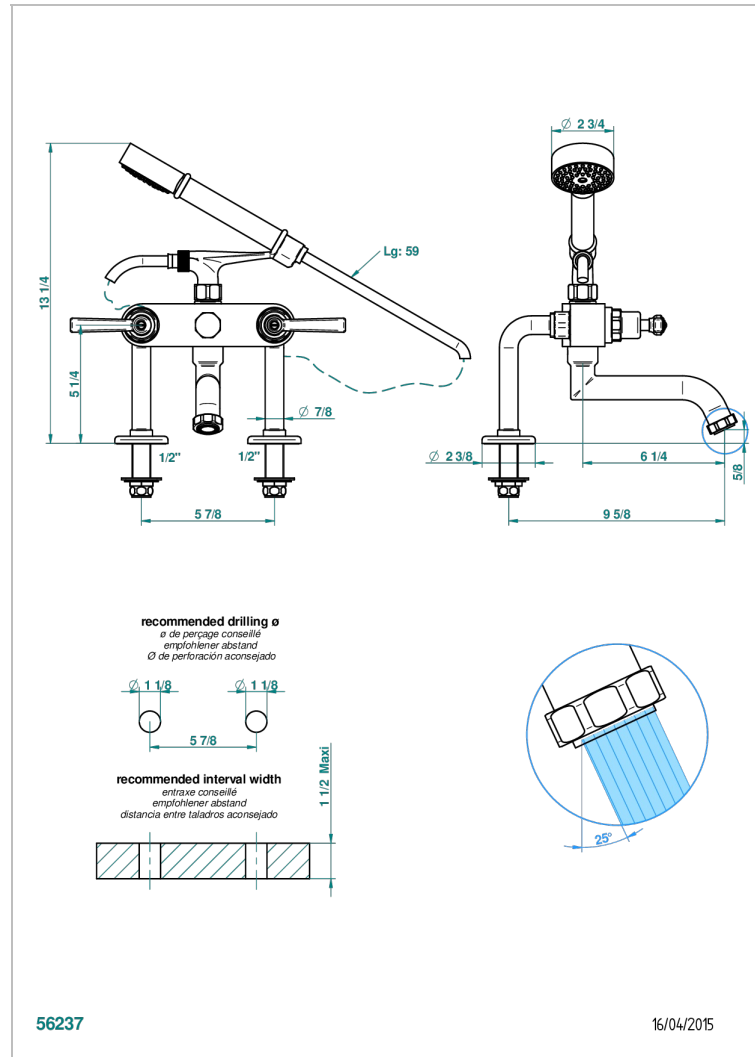

SAINT-GERMAIN CON MANETAS

G7D-13G

Monobloc baÑo/ducha 1/2" con flexo, teleducha y columnas sobre encimera

THG[®]
PARIS

CARACTERÍSTICAS

- ACS : 21ACCLY034

ESPECIFICACIONES TÉCNICAS

- Recommandé : 3 bars (max. 5 bars) - Advised : 43,5 psi (max. 72 psi)
- Bec : 75 l/min à 3 bars - Douchette : 9,5 l/min à 3 bars
- Spout : 19,8 gpm at 43.5 psi - Handshower : 2.5 gpm at 43.5 psi