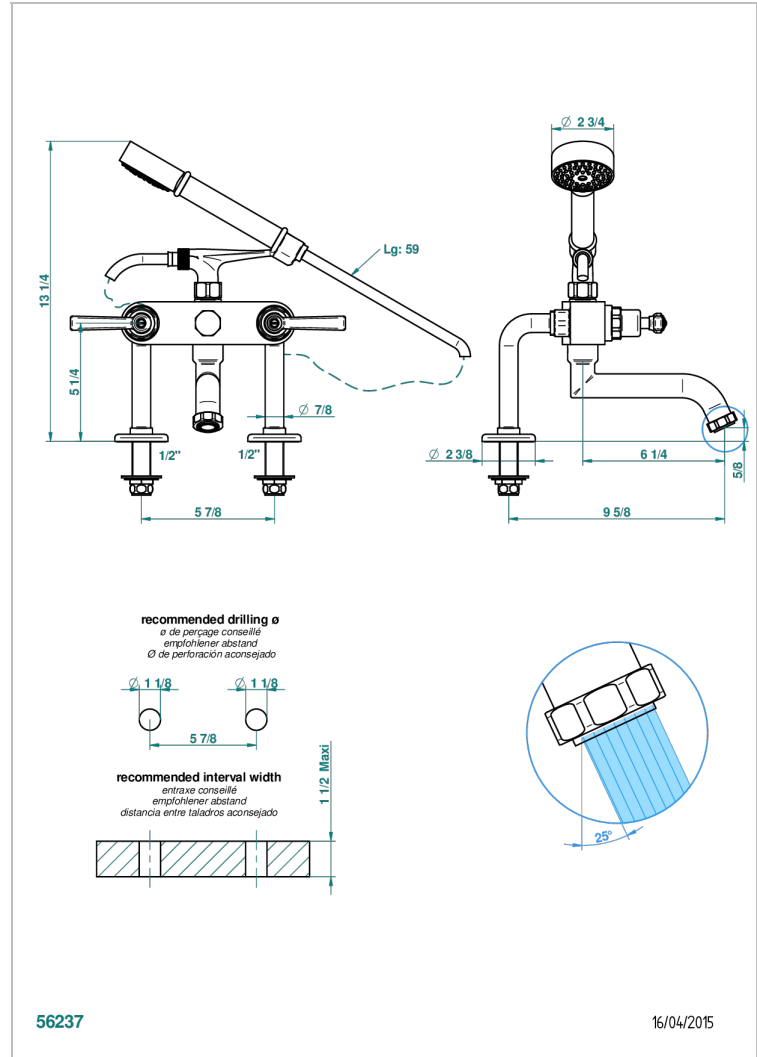

SAINT-GERMAIN WITH LEVER

G7D-13G

台式1/2"浴缸淋浴龙头，带软管和花洒

THG[®]
PARIS

特色

- ACS : 21ACCLY034

标准

技术特征

- Recommandé : 3 bars (max. 5 bars) - Advised : 43,5 psi (max. 72 psi)
- Bec : 75 l/min à 3 bars - Douchette : 9,5 l/min à 3 bars
- Spout : 19,8 gpm at 43.5 psi - Handshower : 2.5 gpm at 43.5 psi

可选饰面

Black ceram - D30
Blush PVD - H62
Graphite PVD - H64
Matt Umber PVD - H67
Matt blush PVD - H60
Matt graphite PVD - H65