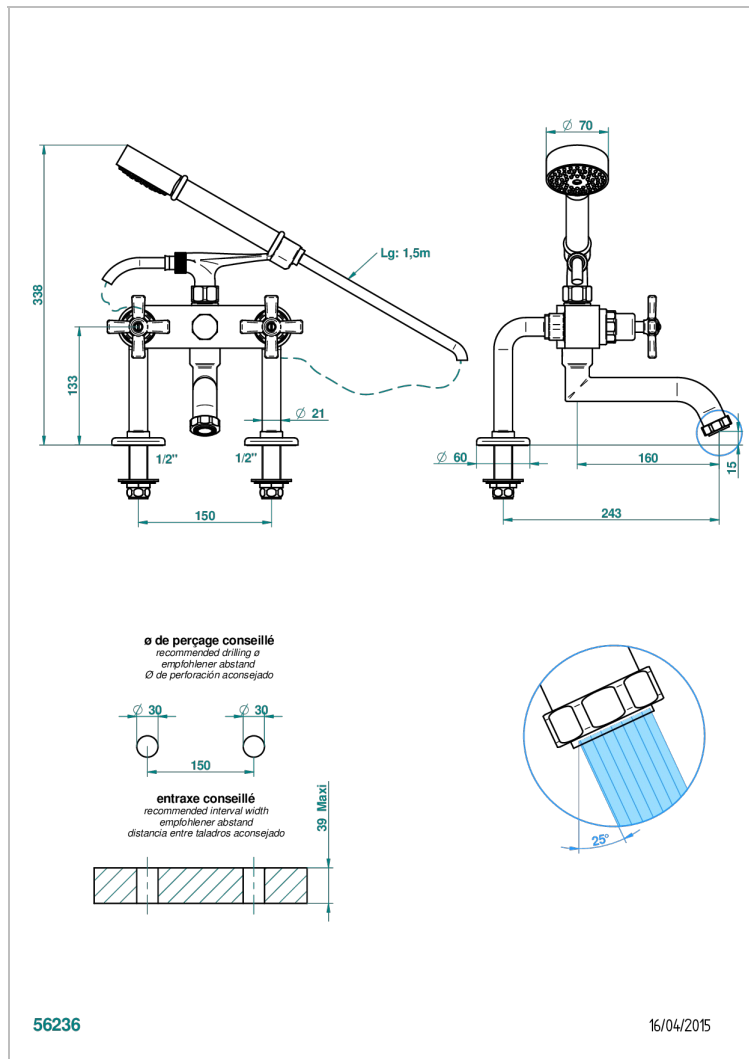

Смеситель для ванны/душа устанавливаемый на борту на два отверстия с душем и шлангом - 150 мм между центрами

ХАРАКТЕРИСТИКИ

- ACS : 21ACCLY034

СТАНДАРТЫ

ТЕХНИЧЕСКИЕ ХАРАКТЕРИСТИКИ

- Recommandé : 3 bars (max. 5 bars) - Advised : 43,5 psi (max. 72 psi)
- Bec : 75 l/min à 3 bars - Douchette : 9,5 l/min à 3 bars
- Spout : 19,8 gpm at 43.5 psi - Handshower : 2.5 gpm at 43.5 psi