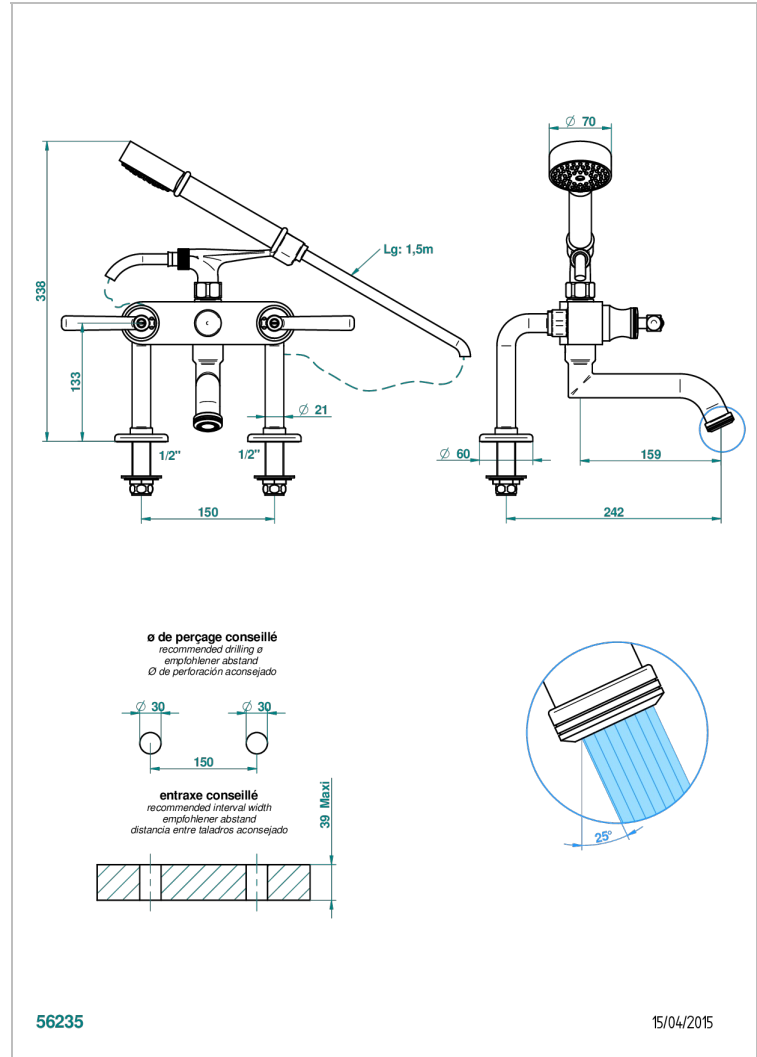

BEAUBOURG CON MANETAS

G7B-13G

Monobloc bañó/ducha 1/2" con flexo, teleducha y columnas sobre encimera

THG[®]
PARIS

CARACTERÍSTICAS

- ACS : 21ACCLY034

ESPECIFICACIONES TÉCNICAS

- Recommandé : 3 bars (max. 5 bars) - Advised : 43,5 psi (max. 72 psi)
- Bec : 75 l/min à 3 bars - Douchette : 9,5 l/min à 3 bars
- Spout : 19,8 gpm at 43.5 psi - Handshower : 2.5 gpm at 43.5 psi